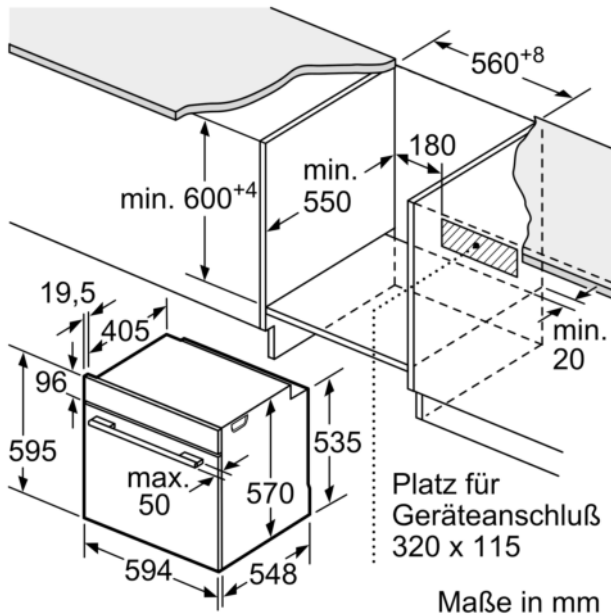

Bauform: Einbau
 Integriertes Reinigungssystem: Pyrolytisch+Hydrolytisch
 Min. Nischenmaße für Installation (H x B x T): ... 600-604 x 560-568 x 550 mm
 Abmessungen des Gerätes (H x B x T): 595x594x548 mm
 Abmessungen des verpackten Gerätes: 675 x 660 x 690 mm
 Material der Blende: Glas
 Material der Tür: Glas
 Nettogewicht: 42.0 kg
 Nettovolumen - Backrohr 1: 71 l
 Backofenregelung: elektronisch
 Anzahl eingebauter Leuchten: 1
 EAN-Nummer: 4242005465460
 Anzahl der Innenräume: 1
 Energieeffizienzklasse: A+
 Energieverbrauch pro Ober-/Unterhitze Zyklus: 0.94 kWh/Zyklus
 Energieverbrauch pro Heißluft-Zyklus: 0.69 kWh/Zyklus
 Energieeffizienzindex: 81.2 %
 Anschlusswert: 11400 W
 Absicherung: 3*16 A
 Spannung: 220-240 V
 Frequenz: 50; 60 Hz
 Steckerart: Ohne Stecker (Anschluss durch Elektrofachkraft), Festanschluss
 Integriertes Zubehör: 1 x Kombirost, 1 x Universalpfanne

Technische Info

- Nur zur Kombination mit einem Induktionskochfeld.
- Nennspannung: 220 - 240 V
- Gesamtanschlusswert Elektro: 11.4 kW

- Energieeffizienzklasse (gem. EU Nr. 65/2014): A+(auf einer Energieeffizienzklassen-Skala von A+++ bis D)
- Energieverbrauch pro Zyklus im konventionellen Modus:0.94 kWh
- Energieverbrauch pro Zyklus im Umluft-Modus:0.69 kWh
- Zahl der Garräume: 1 Wärmequelle: elektrisch
Innenraumvolumen:71 l

Maße

- Gerätemaße (HxBxT): 595 x 594 x 548mm
- Nischenmaße (HxBxT): 604 mm x 560 mm x 550 mm
- „Maße und Einbauhinweise zu diesem Gerät gemäß technischer Zeichnung beachten“

**Serie 6, Einbau-Herd, 60 x 60 cm,
Schwarz
HEH278BB4**