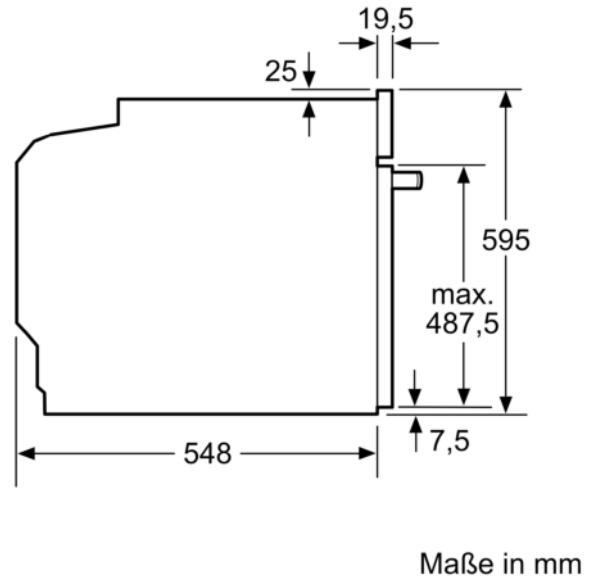

Bauform: Einbau
 Integriertes Reinigungssystem: Pyrolytisch+Hydrolytisch
 Min. Nischenmaße für Installation (H x B x T): ... 600-604 x 560-568 x 550 mm
 Abmessungen des Gerätes (H x B x T): 595x594x548 mm
 Abmessungen des verpackten Gerätes: 675 x 660 x 690 mm
 Material der Blende: Glas
 Material der Tür: Glas
 Nettogewicht: 42.0 kg
 Nettovolumen - Backrohr 1: 71 l
 Backofenregelung: elektronisch
 Anzahl eingebauter Leuchten: 1
 EAN-Nummer: 4242005465460
 Anzahl der Innenräume: 1
 Energieeffizienzklasse: A+
 Energieverbrauch pro Ober-/Unterhitze Zyklus: 0.94 kWh/Zyklus
 Energieverbrauch pro Heißluft-Zyklus: 0.69 kWh/Zyklus
 Energieeffizienzindex: 81.2 %
 Anschlusswert: 11400 W
 Absicherung: 3*16 A
 Spannung: 220-240 V
 Frequenz: 50; 60 Hz
 Steckerart: Ohne Stecker (Anschluss durch Elektrofachkraft), Festanschluss
 Integriertes Zubehör: 1 x Kombirost, 1 x Universalpfanne

Technische Info

- Nur zur Kombination mit einem Induktionskochfeld.
- Nennspannung: 220 - 240 V
- Gesamtanschlusswert Elektro: 11.4 kW

- Energieeffizienzklasse (gem. EU Nr. 65/2014): A+(auf einer Energieeffizienzklassen-Skala von A+++ bis D)
- Energieverbrauch pro Zyklus im konventionellen Modus:0.94 kWh
- Energieverbrauch pro Zyklus im Umluft-Modus:0.69 kWh
- Zahl der Garräume: 1 Wärmequelle: elektrisch
Innenraumvolumen:71 l

Maße

- Gerätemaße (HxBxT): 595 x 594 x 548mm
- Nischenmaße (HxBxT): 604 mm x 560 mm x 550 mm
- „Maße und Einbauhinweise zu diesem Gerät gemäß technischer Zeichnung beachten“

**Serie 6, Einbau-Herd, 60 x 60 cm,
Schwarz
HEH278BB4**