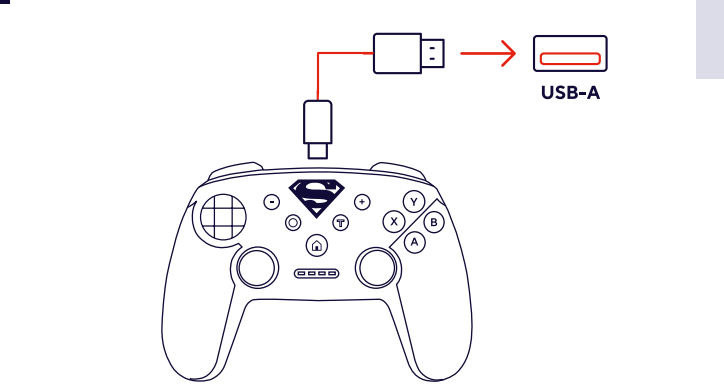

MUTA - SUPERMAN EDITION USER GUIDE WIRELESS CONTROLLER

Bedienungsanleitung | Mode d'emploi | Gebruikershandleiding | Manuale utente | Manual del usuario | Guia do utilizador | Brukerveiledning | Bruksanvisning | Käyttöopas | Brugsvejledning | Instrukcja obsługi | Návod k použití | Návod na používanie | Használati útmutató | Manual de utilizare | Ръководство за потребителя | Ευχαρίδιο χρήσης | Kullānānāsi kilavuzuzi | Рукoвoдствo пoльзoвaтeлeя | Uporabniški priročnik | Korisnički priručnik | Guia do usuário | Посібник користувача | دعویت سولما لای

1.

2.

USB Cable	Plug & Play		
Bluetooth	Home + R		
USB Dongle	Home + Y		
Nintendo™ Switch	Home + A	Player 1 Player 2 Player 3 Player 4	

3.

4.

5.

6.

7.