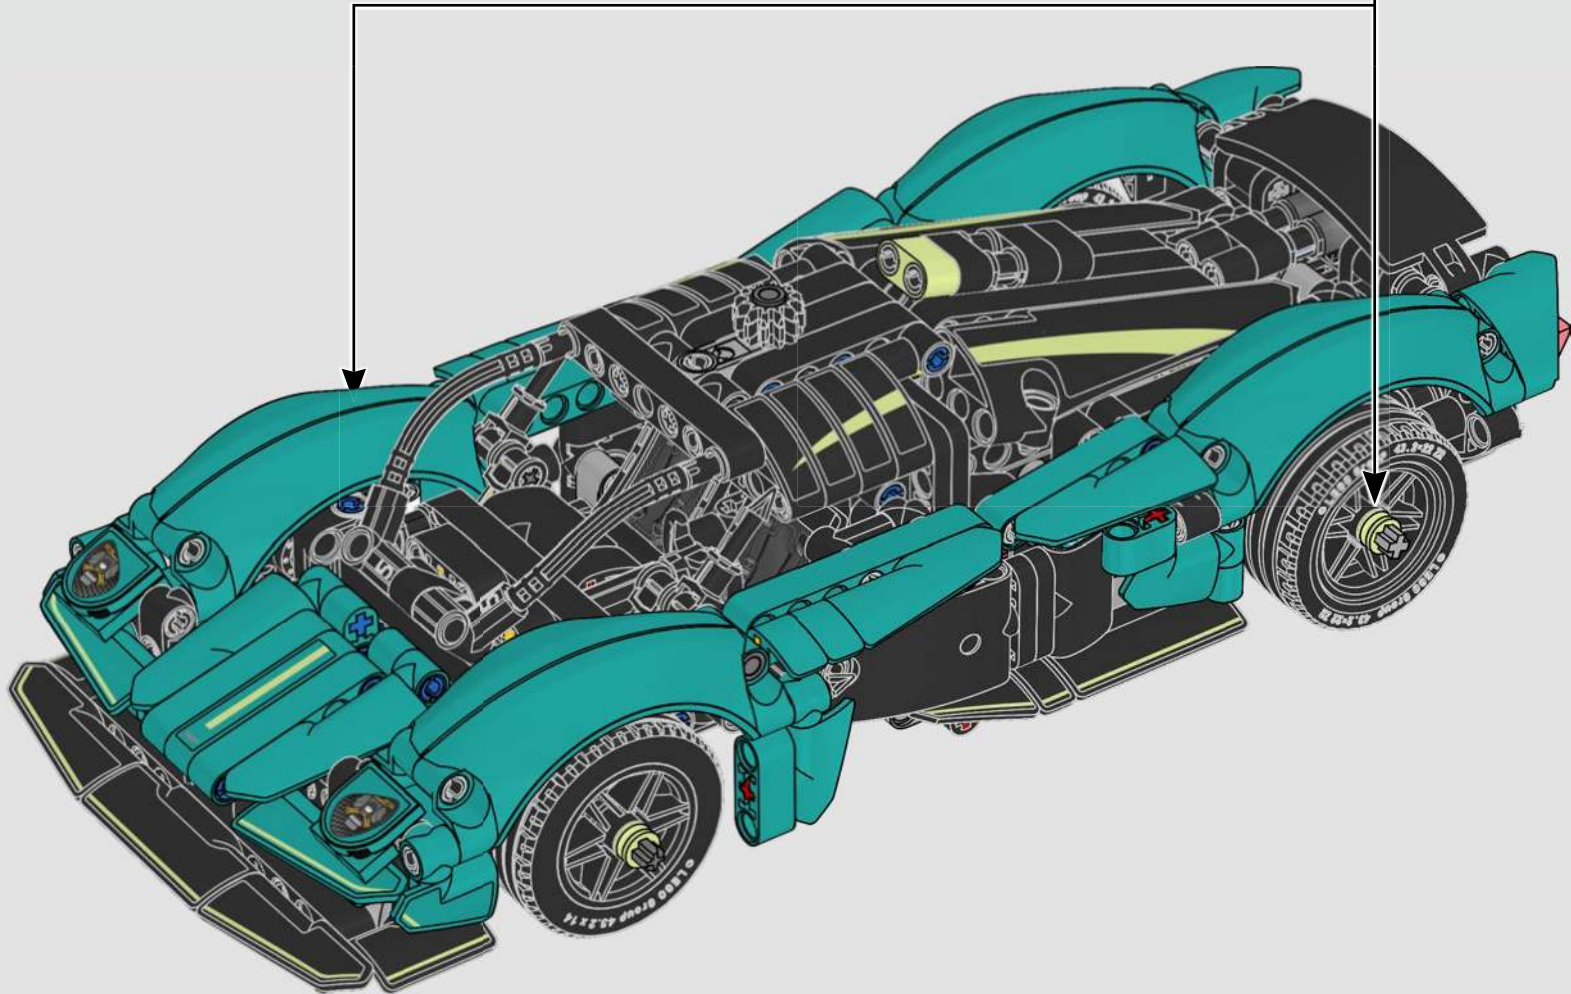

231

232

233

4x

234

4x

TECHNIC

 Top speed: 220 mph (354 km/h)
 Höchstgeschwindigkeit: 354 km/h
 Vitesse de pointe : 354 km/h
 Velocità massima: 354 km/h
 Velocidad máxima: 354 km/h (220 mph)
 Velocidade Máxima: 354 km/h (220 mph)
 最高时速: 354 公里/小时 (220 英里/小时)
 Maksymalna prędkość: 354 km/h
 Nejvyšší možná rychlost: 354 km/h