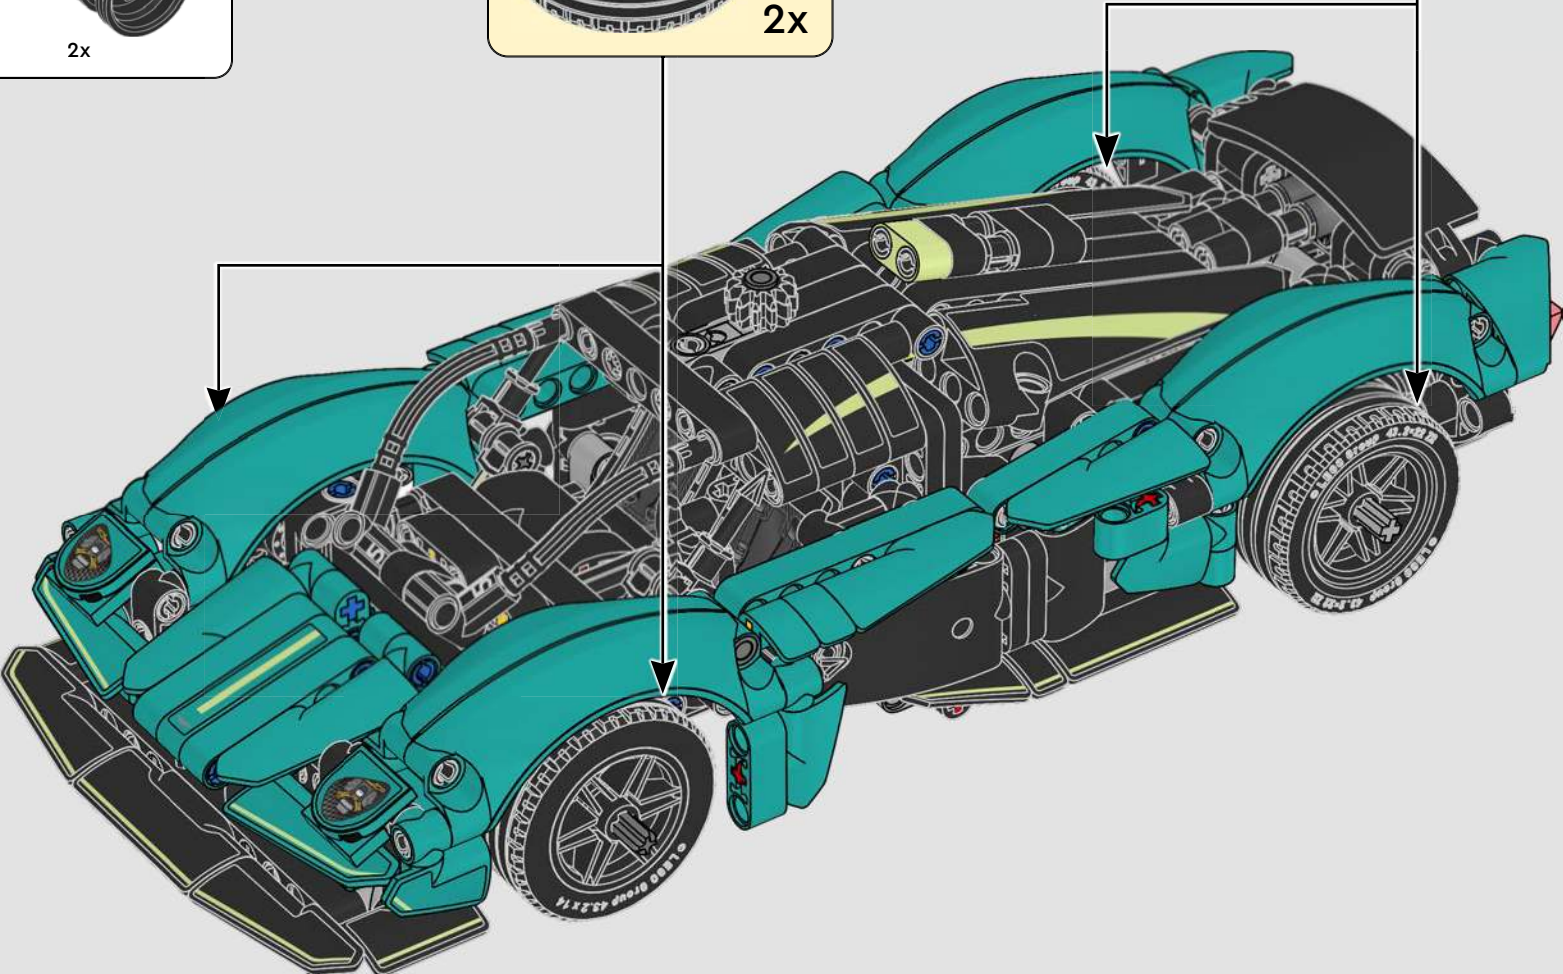

231

232

233

4x

234

4x

TECHNIC

 Top speed: 220 mph (354 km/h)
 Höchstgeschwindigkeit: 354 km/h
 Vitesse de pointe : 354 km/h
 Velocità massima: 354 km/h
 Velocidad máxima: 354 km/h (220 mph)
 Velocidade Máxima: 354 km/h (220 mph)
 最高时速: 354 公里/小时 (220 英里/小时)
 Maksymalna prędkość: 354 km/h
 Nejvyšší možná rychlost: 354 km/h