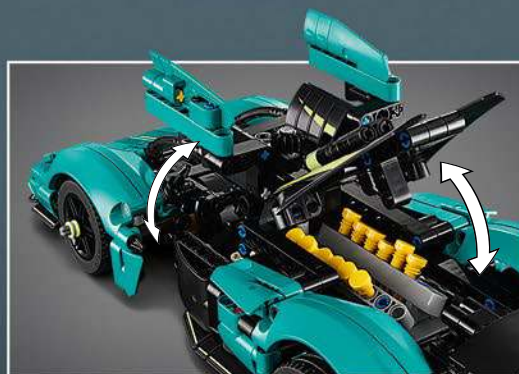

V12 6.5 L plus 105 kW electric motor
V12 6.5L plus 105 kW Elektromotor
V12 6.5 L et moteur électrique 105 kW
V12 6.5 litri, più motore elettrico di 105 kW
V12 de 6.5 l y motor eléctrico de 105 kW
Motor V12 de 6.5 L e motor eléctrico de 105 kW
6.5 升 V12 发动机, 搭配 105 千瓦电动机
Silnik V12 o pojemności 6,5 l plus zasilanie elektryczne o mocy 105 kW

V12 6.5L plus 105 kW elektrický motor
V12 6.5 literes plusz 105 kW-os villanymotor
V12 6.5 л та електродвигун потужністю 105 кВт
V12 6.5 l plus motor electric de 105 kW
V12 6.5L plus elektromotor 105 kW
V12 6.5 L un 105 kW elektriskais motors
V12 6.5-l plus 105 kW elektrimotor
V12, 6.5 l ir 105 kW elektros variklis

V12 6.5 L plus 105 kW electric motor

Top speed: 220 mph (354 km/h)

1140 BHP