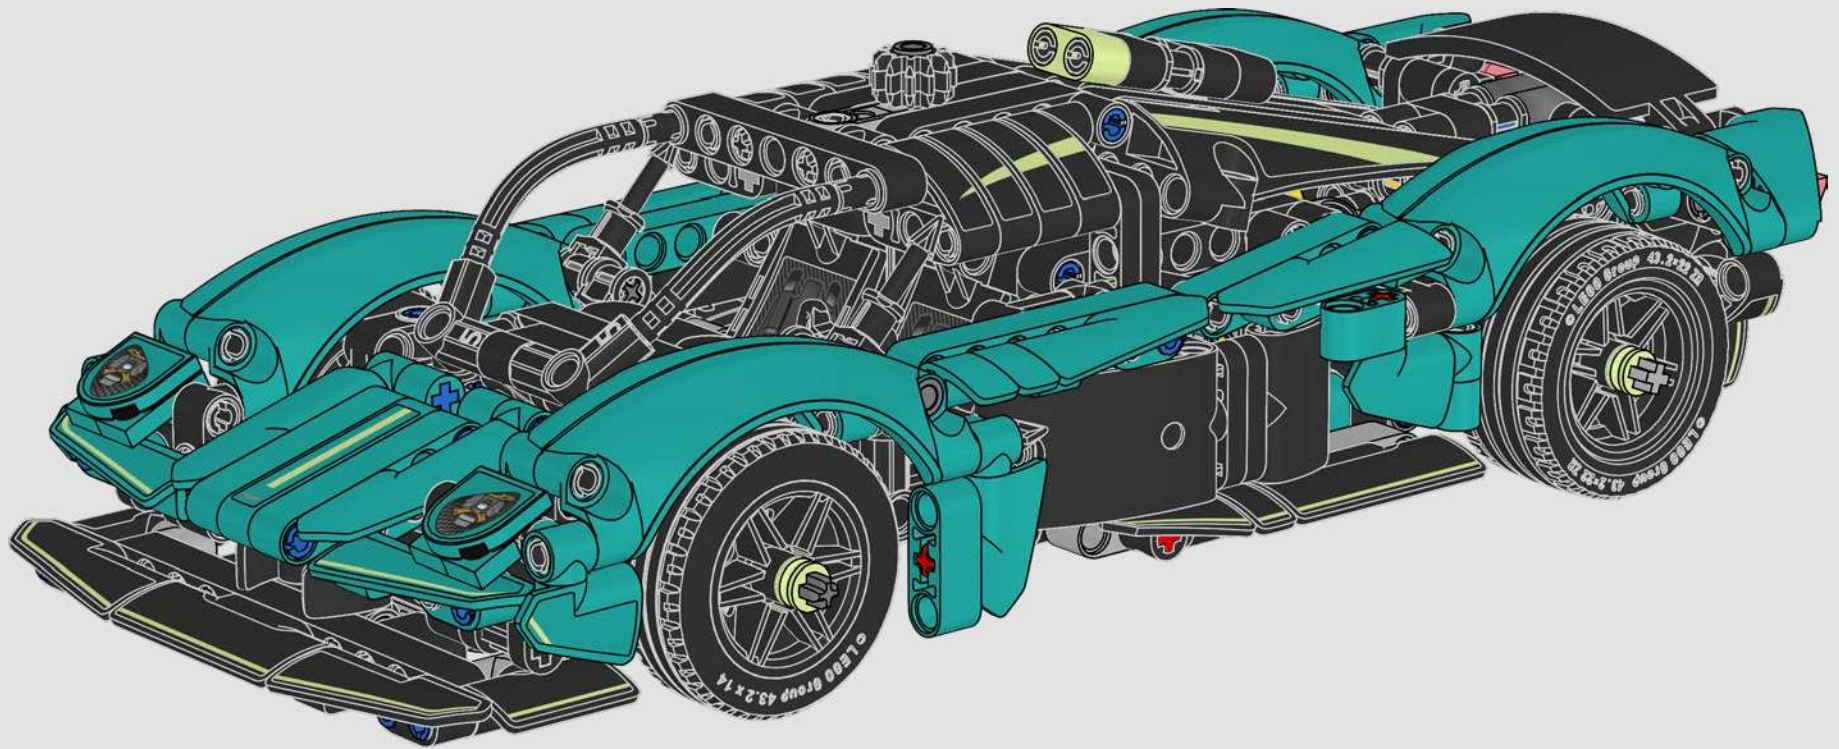

231

232

233

4x

234

4x

TECHNIC

 Top speed: 220 mph (354 km/h)
 Höchstgeschwindigkeit: 354 km/h
 Vitesse de pointe : 354 km/h
 Velocità massima: 354 km/h
 Velocidad máxima: 354 km/h (220 mph)
 Velocidade Máxima: 354 km/h (220 mph)
 最高时速: 354 公里/小时 (220 英里/小时)
 Maksymalna prędkość: 354 km/h
 Nejvyšší možná rychlost: 354 km/h