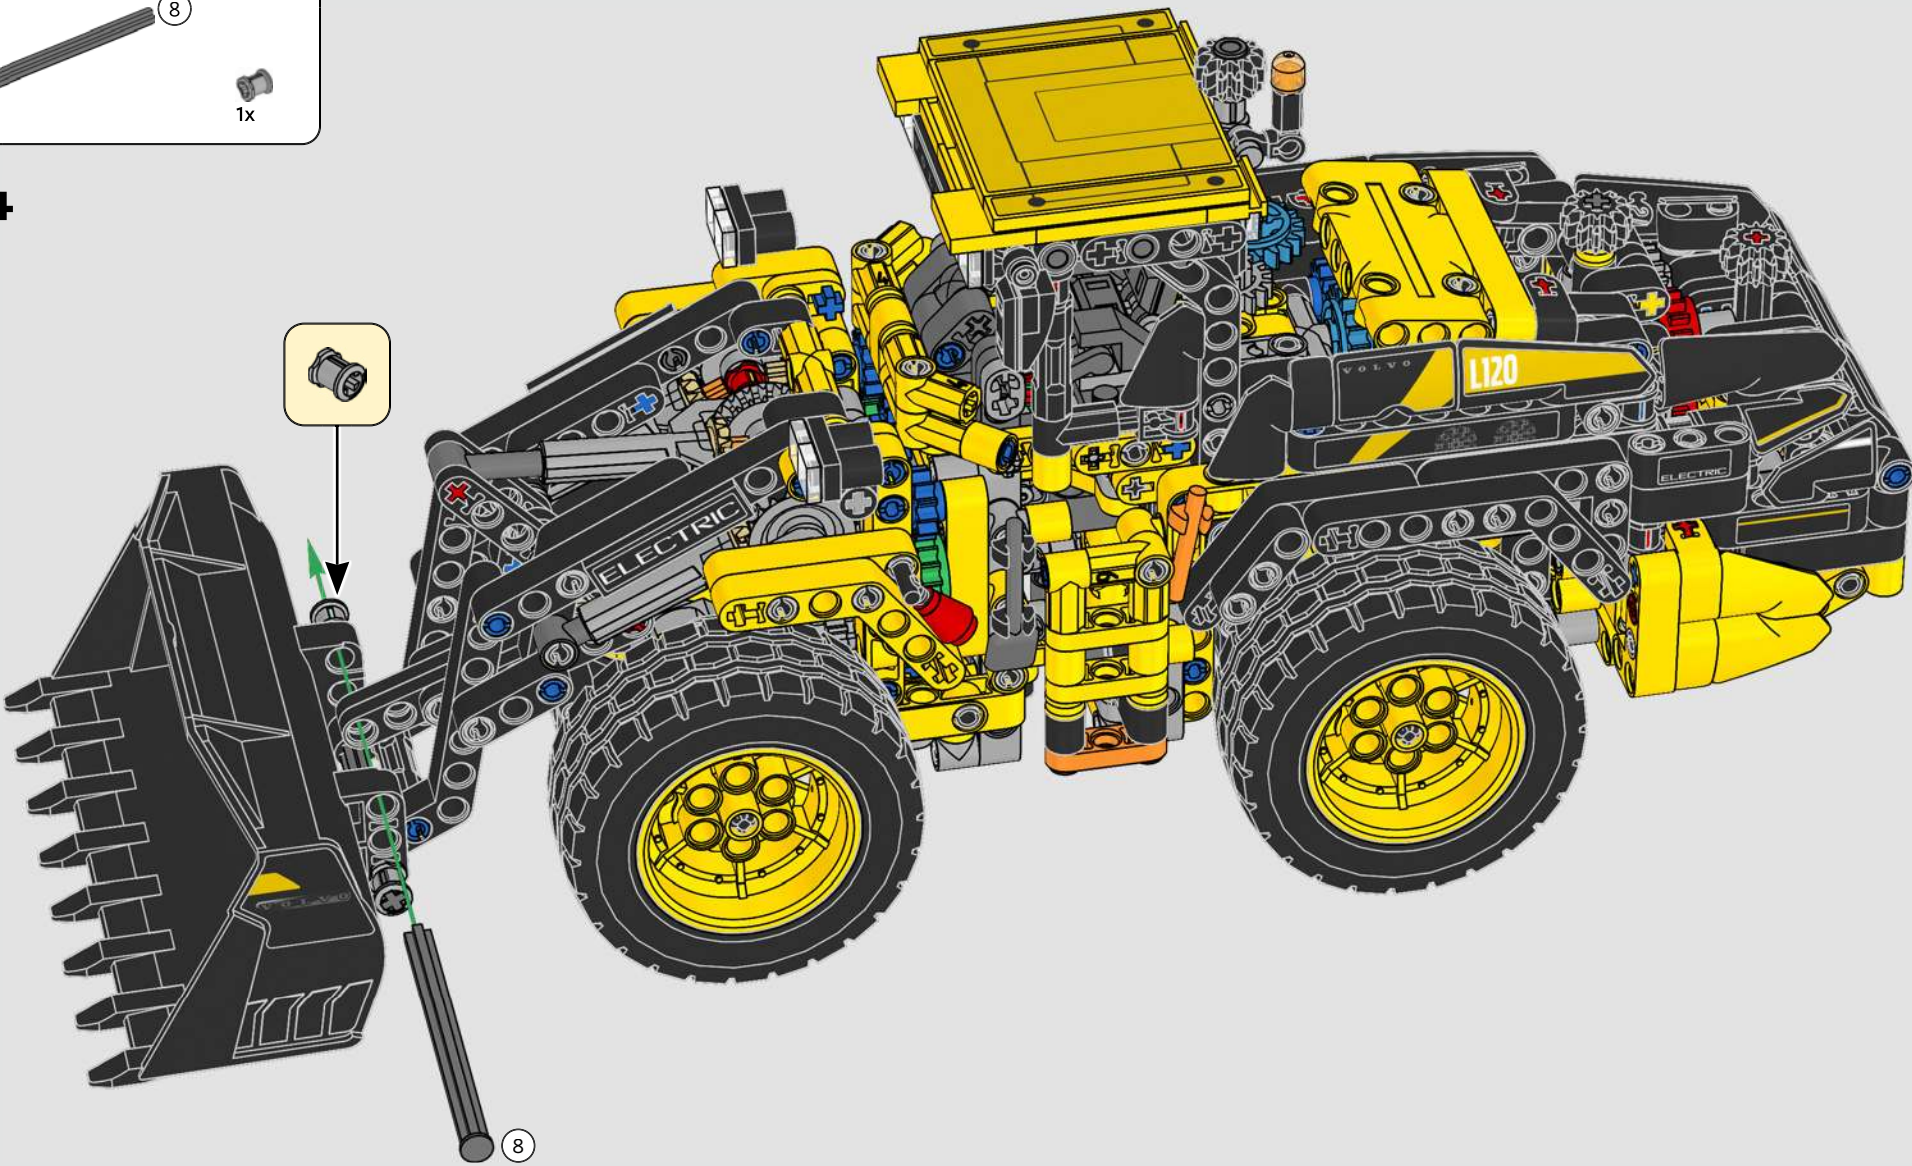

312

1x

313

314

228 kW

PMSM

23.5R25

21,000 kg
(46,300 lbs)