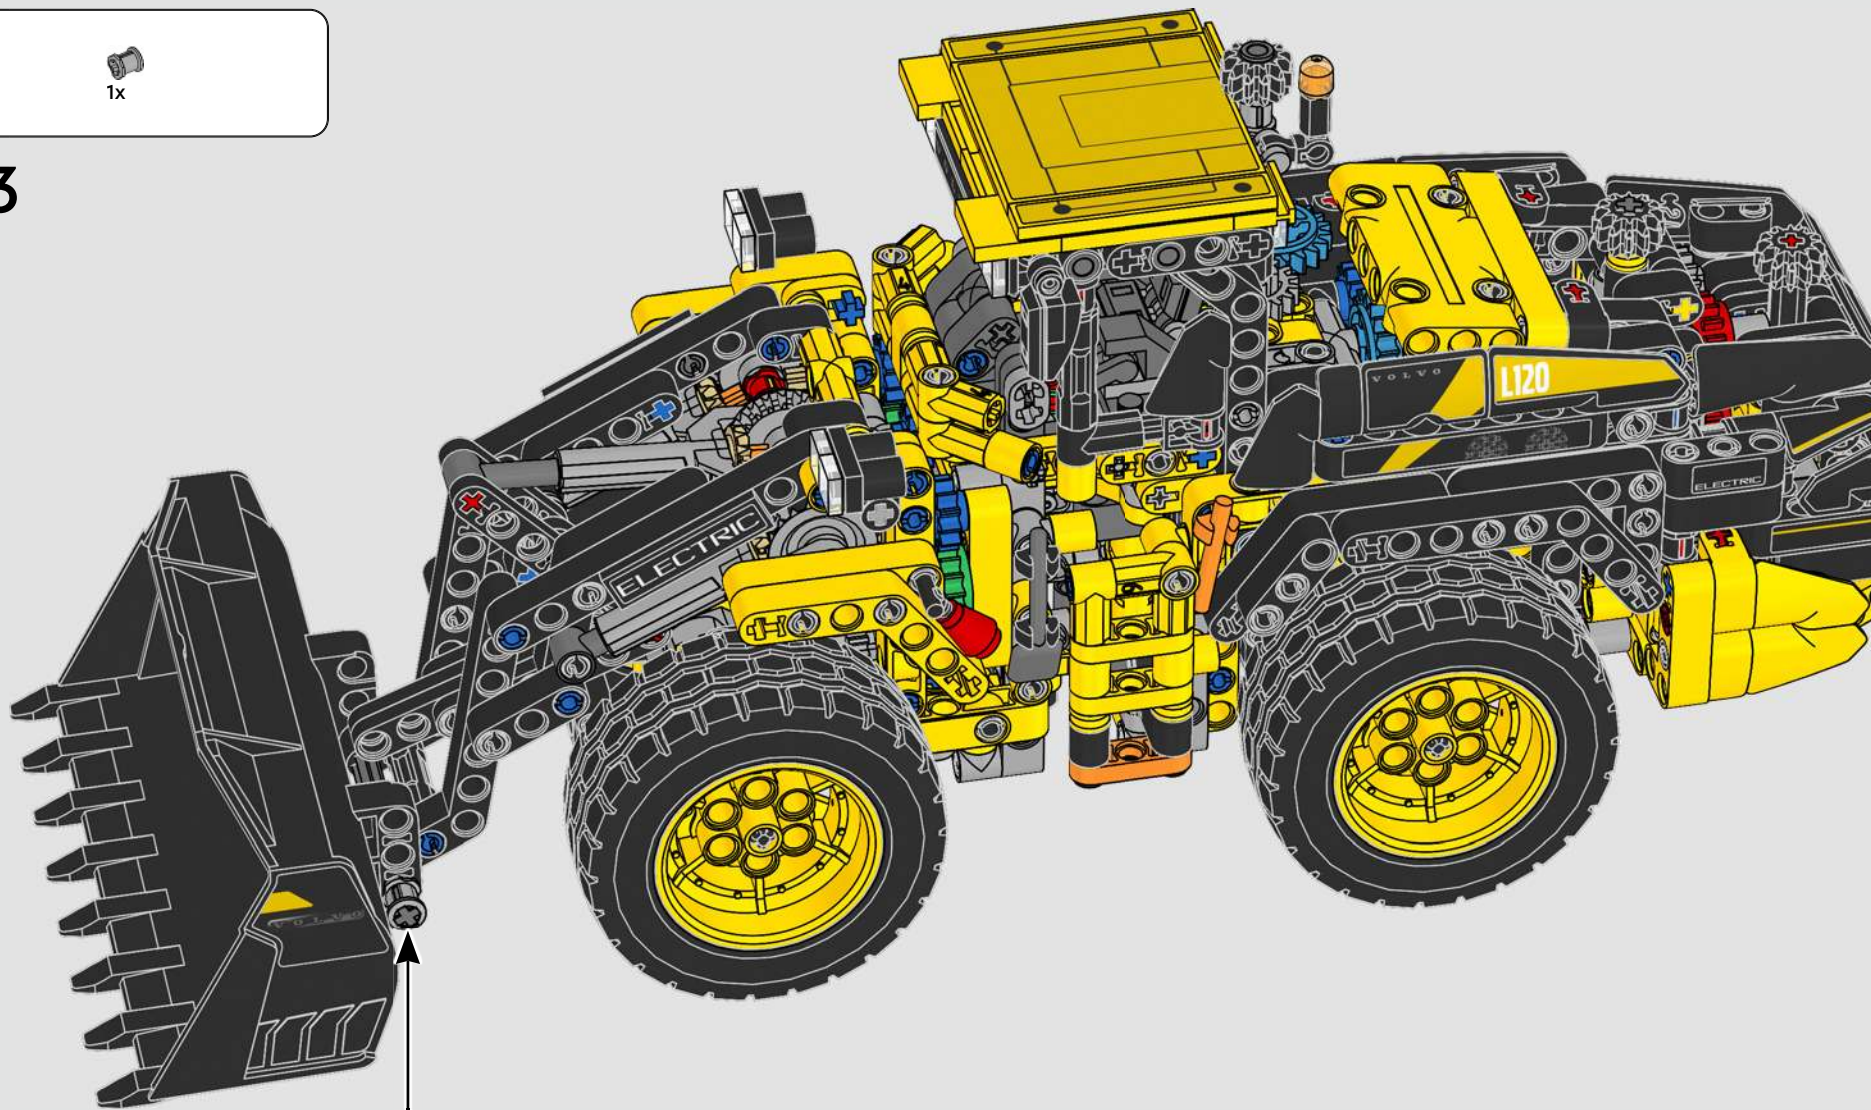

312

1x

313

314

228 kW

PMSM

23.5R25

21,000 kg
(46,300 lbs)