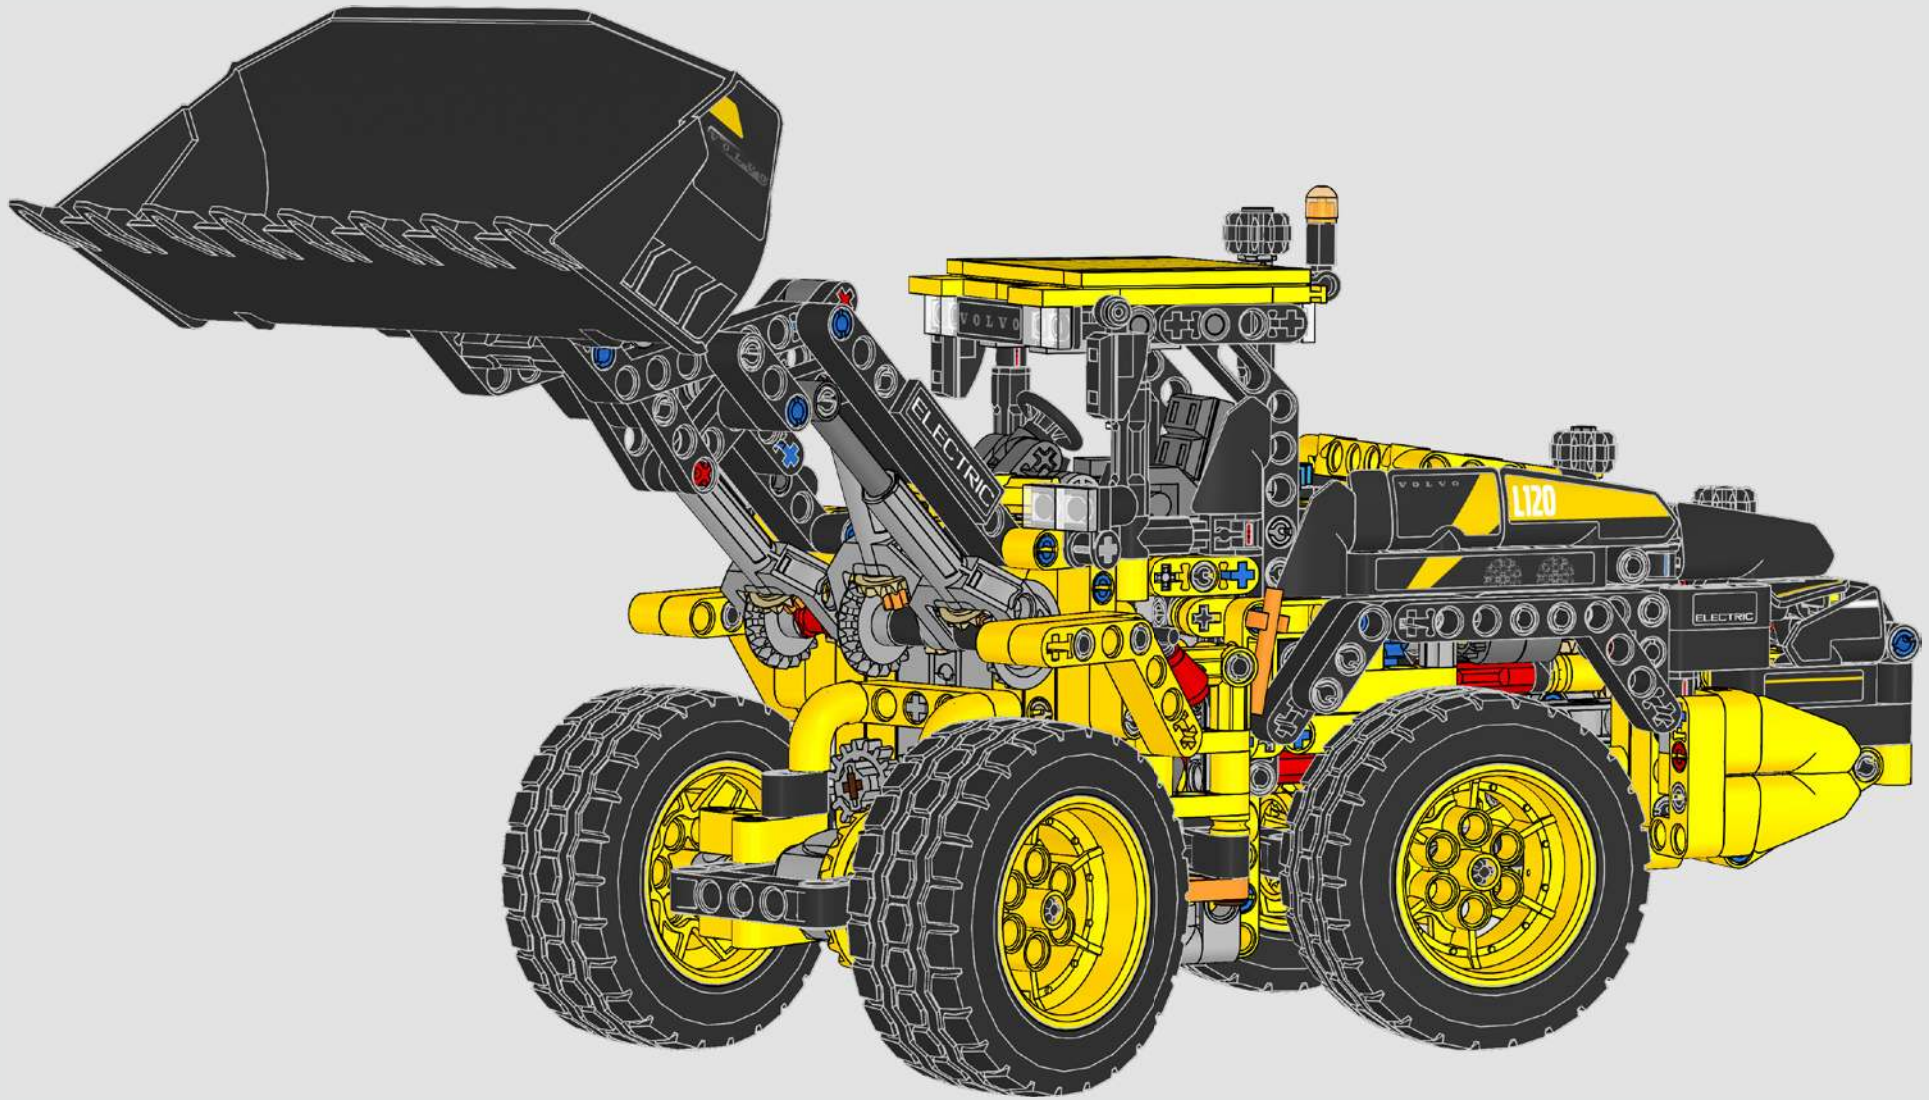

312

1x

313

314

228 kW

PMSM

23.5R25

21,000 kg
(46,300 lbs)