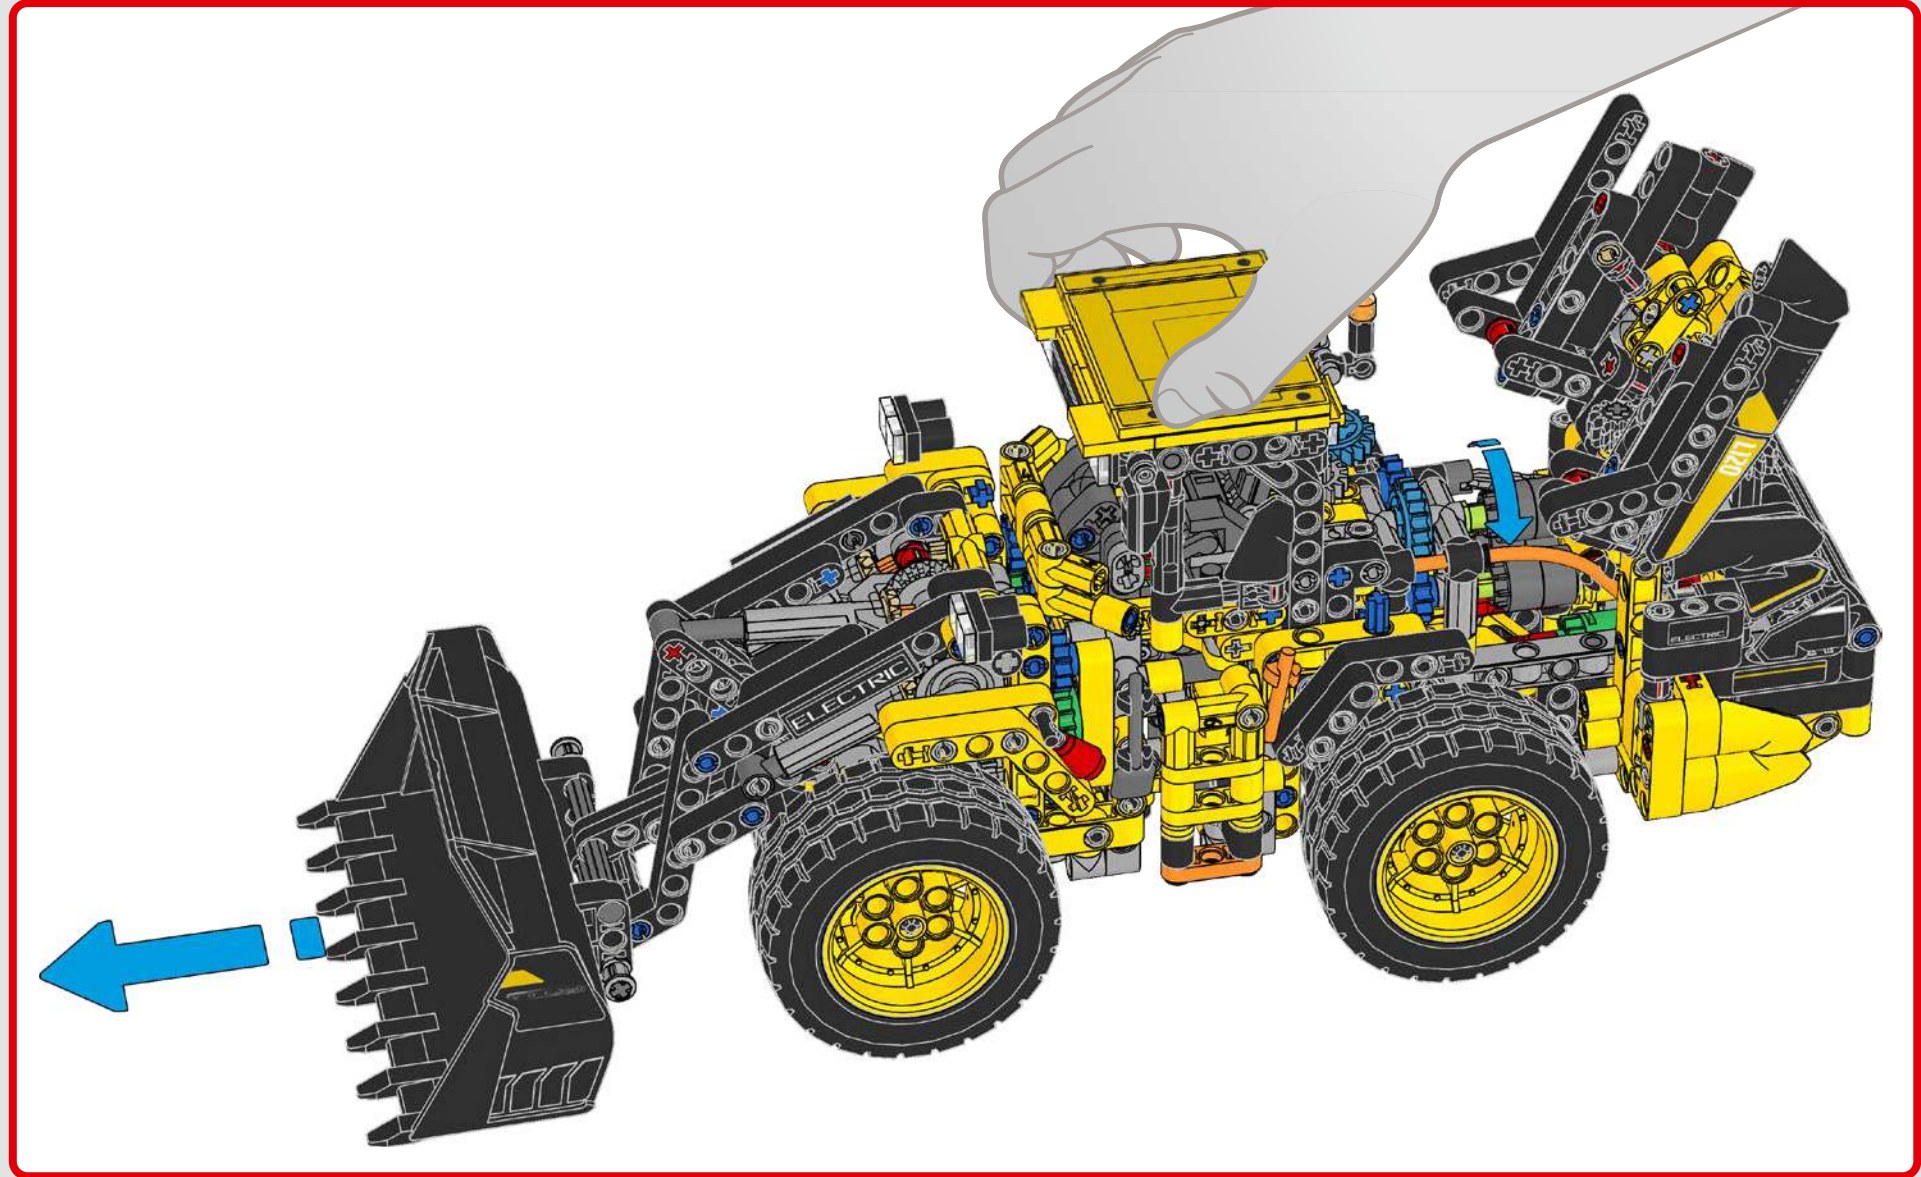

312

1x

313

314

228 kW

PMSM

23.5R25

21,000 kg
(46,300 lbs)