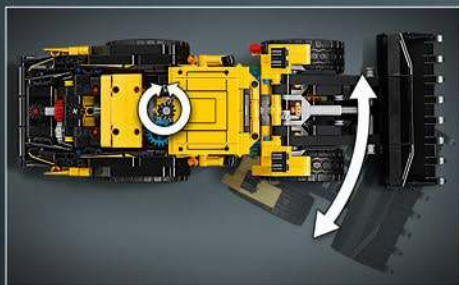

228 kW
228 千瓦
228 кВТ

PMSM
Сінхронний двигун з
постійними магнітами
PMSM двигател

23.5R25
23.5 R25
23.5R25

21,000 kg (46,300 lbs)
21,000 kg
21 000 kg

21,000 kg (46,300 lb)
21,000 kg (46,300 lbs)
21,000 千克 (46,300 磅)
21 tys. kg
46 300 фунтів (21 000 кг)
21 000 кг