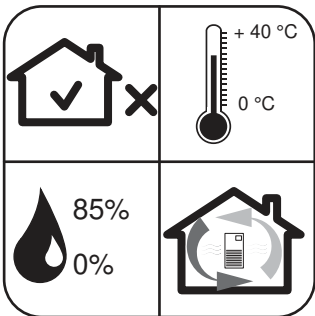

3P Ellipse

550

700

900

1300

1700

Quick Start

www.eaton.com/3PEllipse