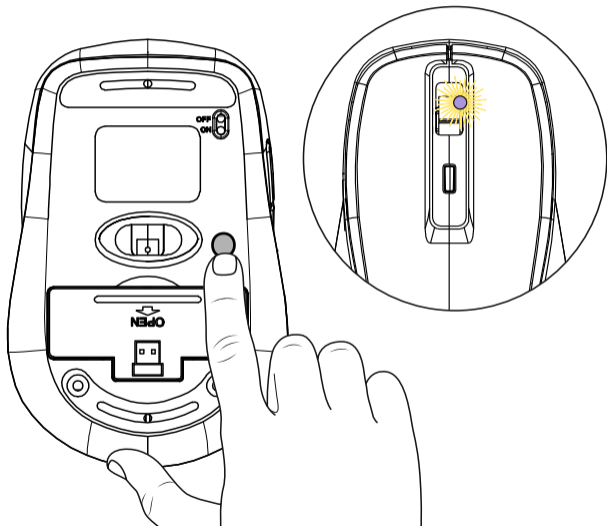

hama

00173040
00173041
00173042
00173079
00173080

7-Button Mouse

WM-450

A

B

C Pairing mode 2.4 GHz

D Pairing mode Bluetooth