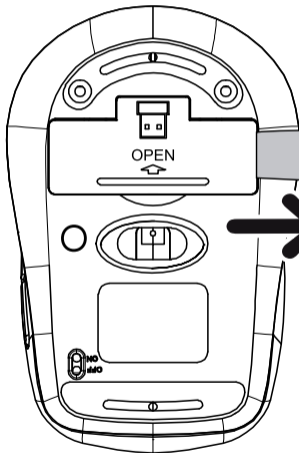

hama

00173040
00173041
00173042
00173079
00173080

7-Button Mouse

WM-450

A

B

C Pairing mode 2.4 GHz

D Pairing mode Bluetooth