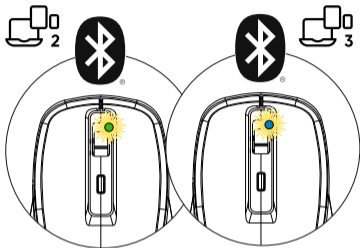

hama

00173040
00173041
00173042
00173079
00173080

7-Button Mouse

WM-450

A

B

C Pairing mode 2.4 GHz

D Pairing mode Bluetooth