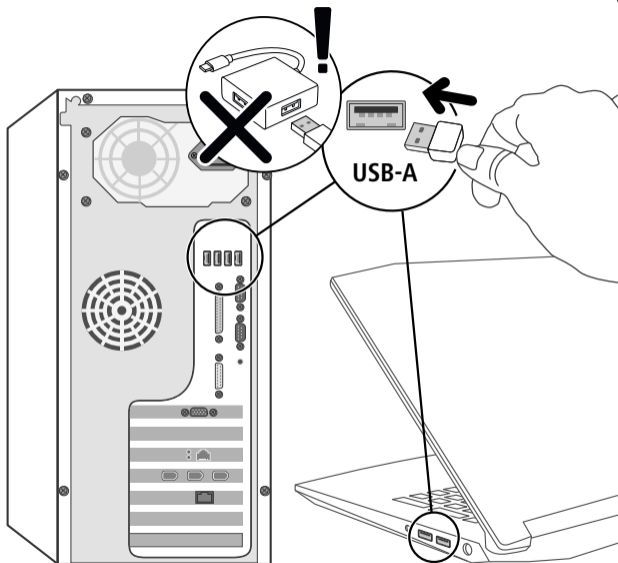

hama

00173040
00173041
00173042
00173079
00173080

7-Button Mouse

WM-450

A

B

C Pairing mode 2.4 GHz

D Pairing mode Bluetooth