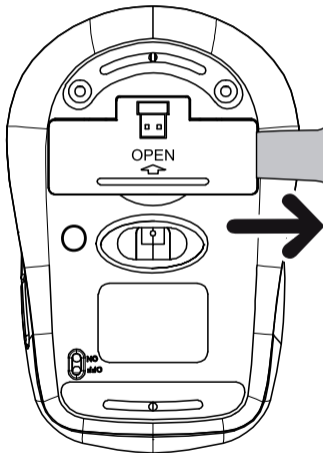

hama

00173040
00173041
00173042
00173079
00173080

7-Button Mouse

WM-450

A

B

C Pairing mode 2.4 GHz

D Pairing mode Bluetooth