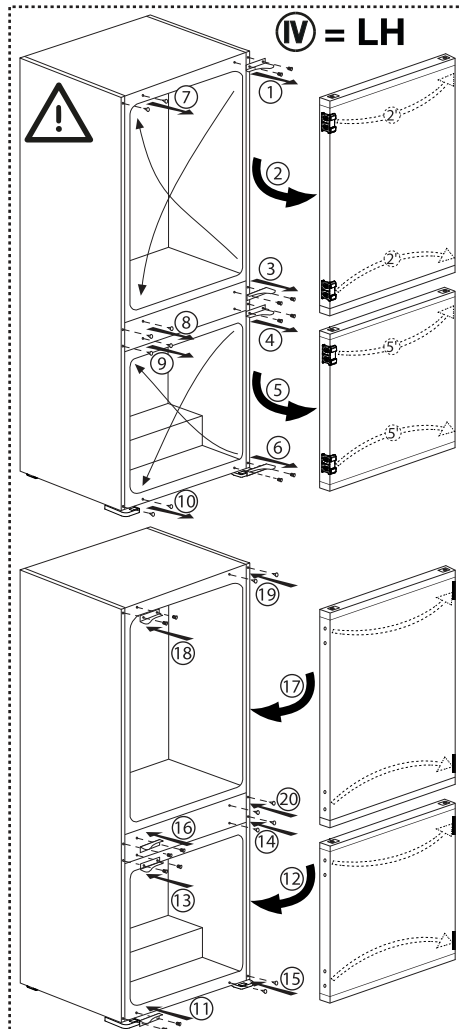

EN Installation instructions  
FR Instructions d'installation  
DE Hinweise zur Installation  
IT Istruzioni di installazione  
RO Instrucțiuni de instalare  
TR Montaj Talimatları

**K54300 - *Sliding***

4578340910(AB)

\*\* = 177

\*\*\* = 193

\*\* = 177  
\*\*\* = 193

1778 - 1788 mm\*\*  
1940 - 1950 mm\*\*\*

\*\* = 177

\*\*\* = 193

4\*

\*= LH

\*= LH