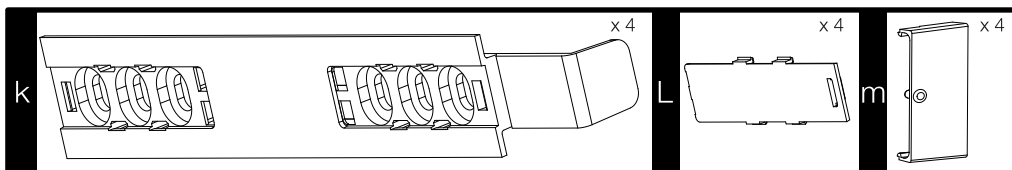

EN Installation instructions  
FR Instructions d'installation  
DE Hinweise zur Installation  
IT Istruzioni di installazione  
RO Instrucțiuni de instalare  
TR Montaj Talimatları

**K54300 - *Sliding***

4578340910(AB)

\*\* = 177

\*\*\* = 193

\*\* = 177  
\*\*\* = 193

1778 - 1788 mm\*\*  
1940 - 1950 mm\*\*\*

\*\* = 177

\*\*\* = 193

4\*