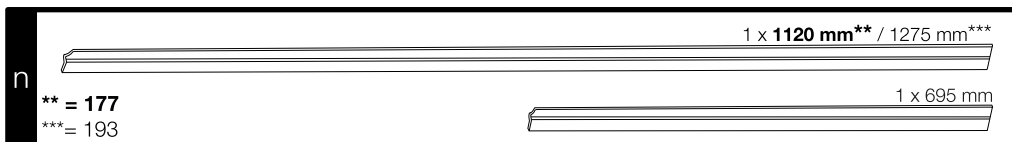

EN Installation instructions  
FR Instructions d'installation  
DE Hinweise zur Installation  
IT Istruzioni di installazione  
RO Instrucțiuni de instalare  
TR Montaj Talimatları

**K54300 - *Sliding***

4578340910(AB)

\*\* = 177

\*\*\* = 193

\*\* = 177  
\*\*\* = 193

1778 - 1788 mm\*\*  
1940 - 1950 mm\*\*\*

\*\* = 177

\*\*\* = 193

4\*