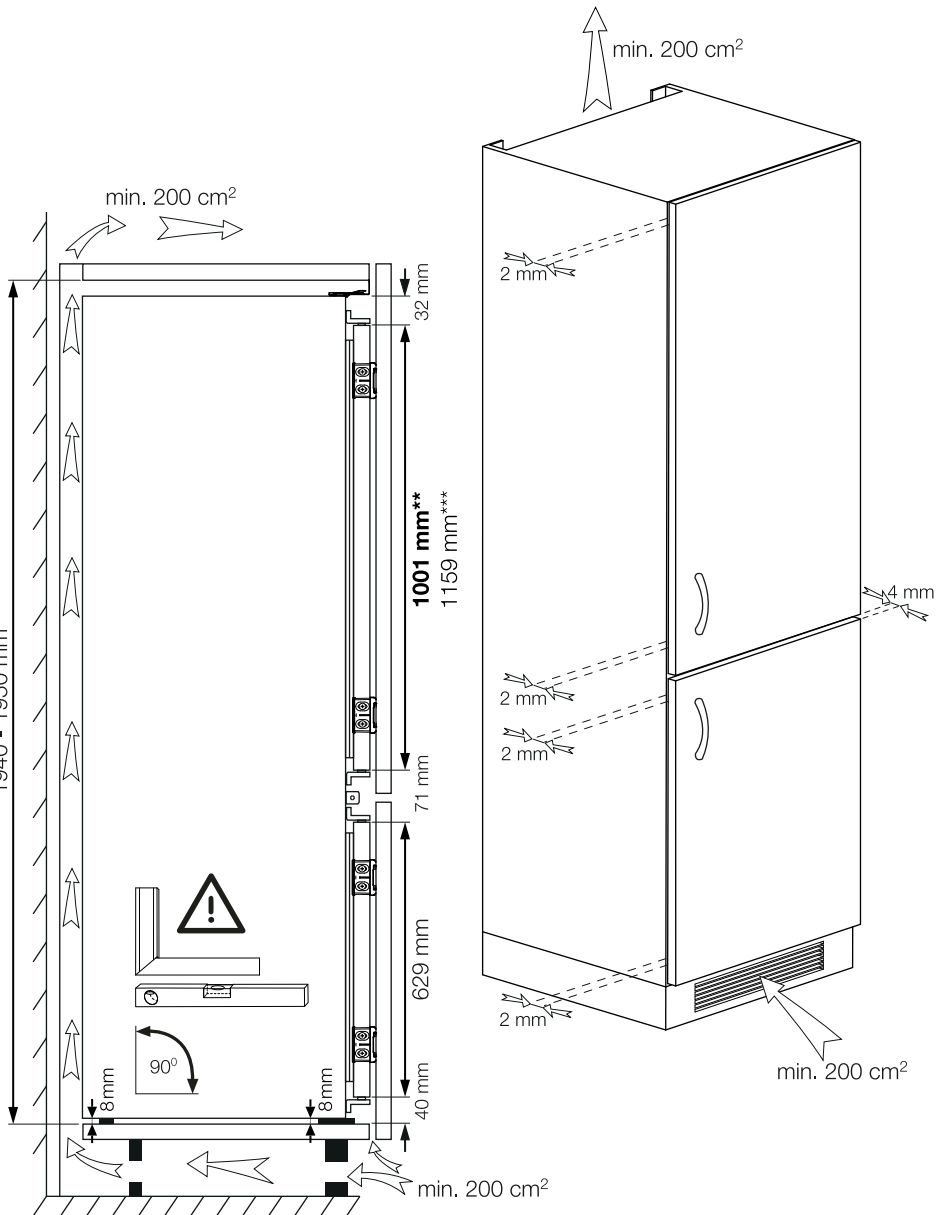

EN Installation instructions  
FR Instructions d'installation  
DE Hinweise zur Installation  
IT Istruzioni di installazione  
RO Instrucțiuni de instalare  
TR Montaj Talimatları

**K54300 - *Sliding***

4578340910(AB)

\*\* = 177

\*\*\* = 193

\*\* = 177  
\*\*\* = 193

1778 - 1788 mm\*\*  
1940 - 1950 mm\*\*\*

\*\* = 177

\*\*\* = 193

4\*