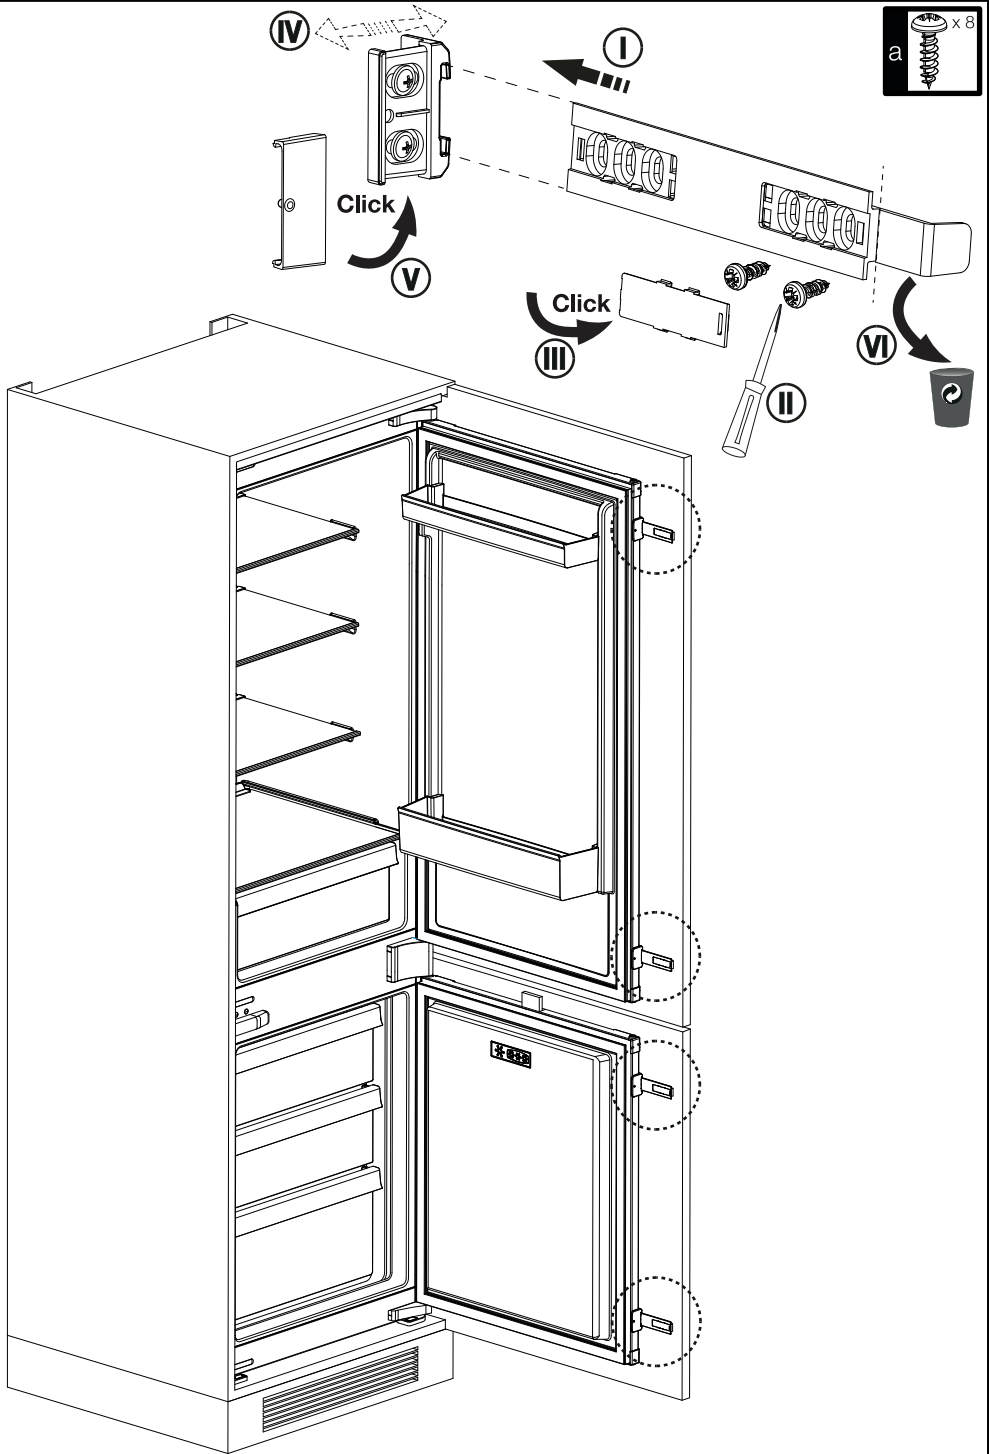

EN Installation instructions  
FR Instructions d'installation  
DE Hinweise zur Installation  
IT Istruzioni di installazione  
RO Instrucțiuni de instalare  
TR Montaj Talimatları

**K54300 - *Sliding***

4578340910(AB)

\*\* = 177

\*\*\* = 193

\*\* = 177  
\*\*\* = 193

1778 - 1788 mm\*\*  
1940 - 1950 mm\*\*\*

\*\* = 177

\*\*\* = 193

4\*