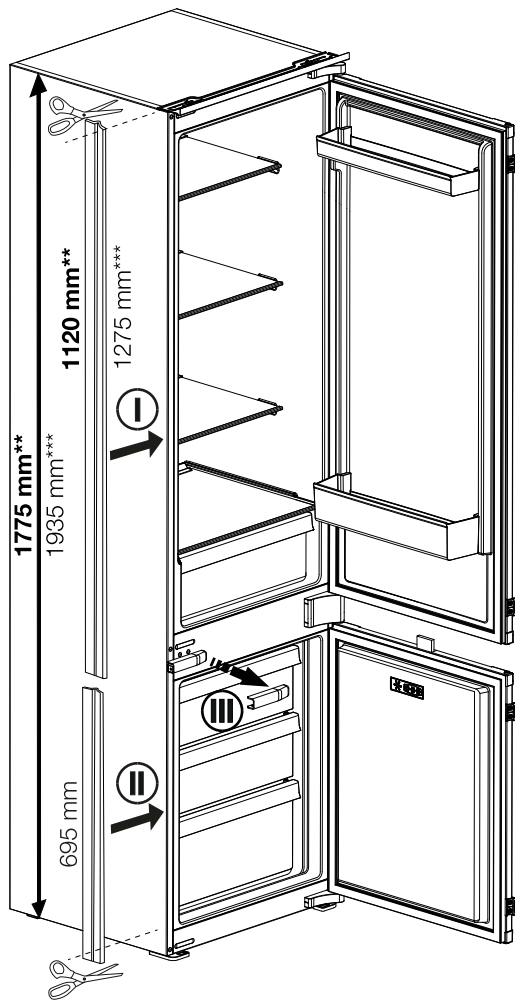

EN Installation instructions  
FR Instructions d'installation  
DE Hinweise zur Installation  
IT Istruzioni di installazione  
RO Instrucțiuni de instalare  
TR Montaj Talimatları

**K54300 - *Sliding***

4578340910(AB)

\*\* = 177

\*\*\* = 193

\*\* = 177  
\*\*\* = 193

1778 - 1788 mm\*\*  
1940 - 1950 mm\*\*\*

\*\* = 177

\*\*\* = 193

4\*