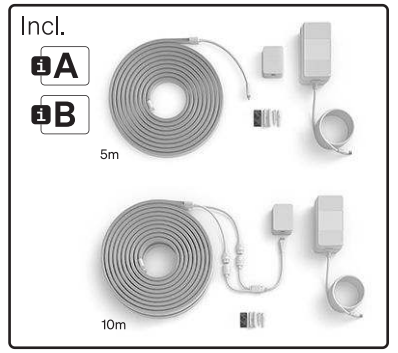

A

User manual
Benutzerhandbuch
Notice d'emploi
Manual de usuario
Manual do usuário
Manuale d'uso

Signify
I.B.R.S. / C.C.R.I. Numéro 10461
5600 VB Eindhoven,
the Netherlands
00800-74454775
© 2025 Signify Holding
All rights reserved
Last update: 10/2025

www.philips-hue.com

442280040251

2

3

4

5

6

10

11

12

13

7

8

9