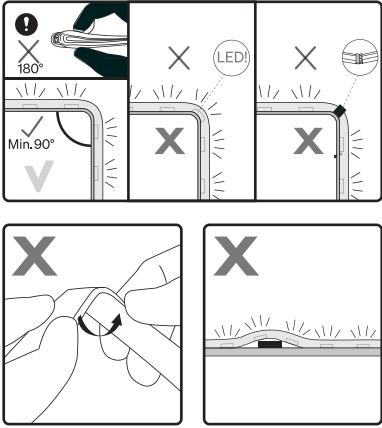

**A**

User manual  
 Benutzerhandbuch  
 Notice d'emploi  
 Manual de usuario  
 Manual do usuário  
 Manuale d'uso

hue

Signify  
 I.B.R.S. / C.C.R.I. Numéro 10461  
 5600 VB Eindhoven,  
 the Netherlands  
 00800-74454775  
 © 2025 Signify Holding  
 All rights reserved  
 Last update: 06/2025