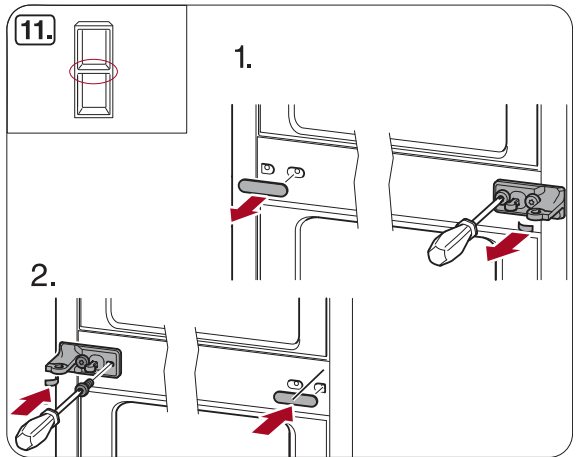

i

Miele & Cie. KG
Carl-Miele-Straße 29
33332 Gütersloh
Germany
Tel.: +49 5241 89-0
Fax: +49 5241 89-2090
Internet: www.miele.com