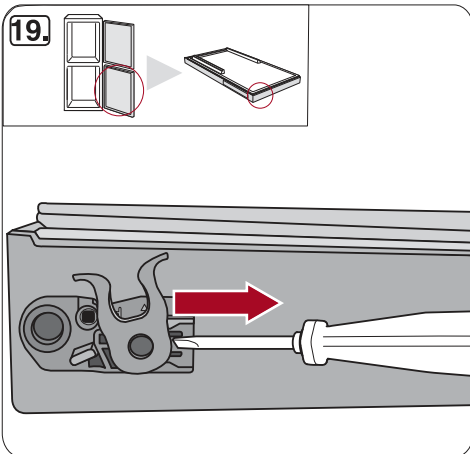

i

Miele & Cie. KG
Carl-Miele-Straße 29
33332 Gütersloh
Germany
Tel.: +49 5241 89-0
Fax: +49 5241 89-2090
Internet: www.miele.com