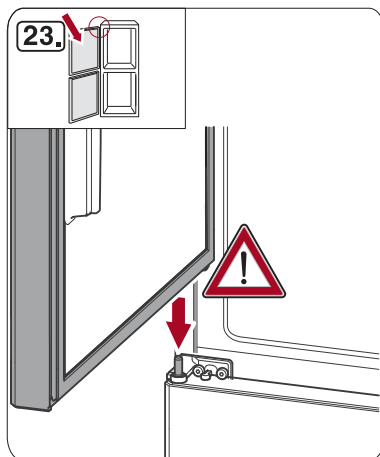

i

Miele & Cie. KG
Carl-Miele-Straße 29
33332 Gütersloh
Germany
Tel.: +49 5241 89-0
Fax: +49 5241 89-2090
Internet: www.miele.com