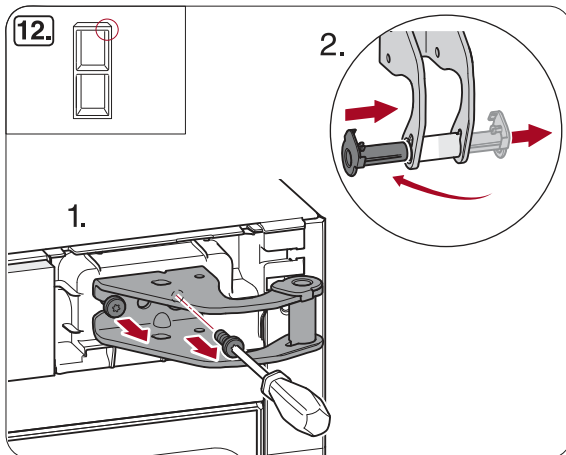

i

Miele & Cie. KG
Carl-Miele-Straße 29
33332 Gütersloh
Germany
Tel.: +49 5241 89-0
Fax: +49 5241 89-2090
Internet: www.miele.com