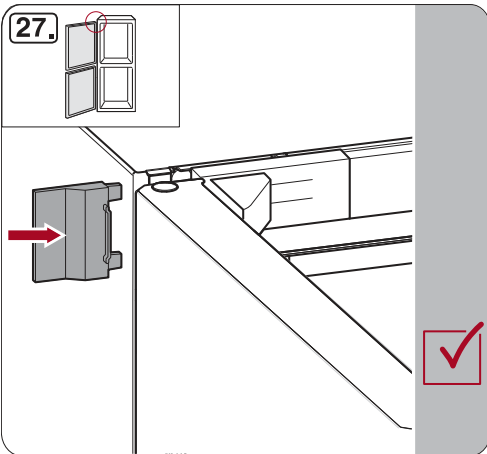

i

Miele & Cie. KG
Carl-Miele-Straße 29
33332 Gütersloh
Germany
Tel.: +49 5241 89-0
Fax: +49 5241 89-2090
Internet: www.miele.com