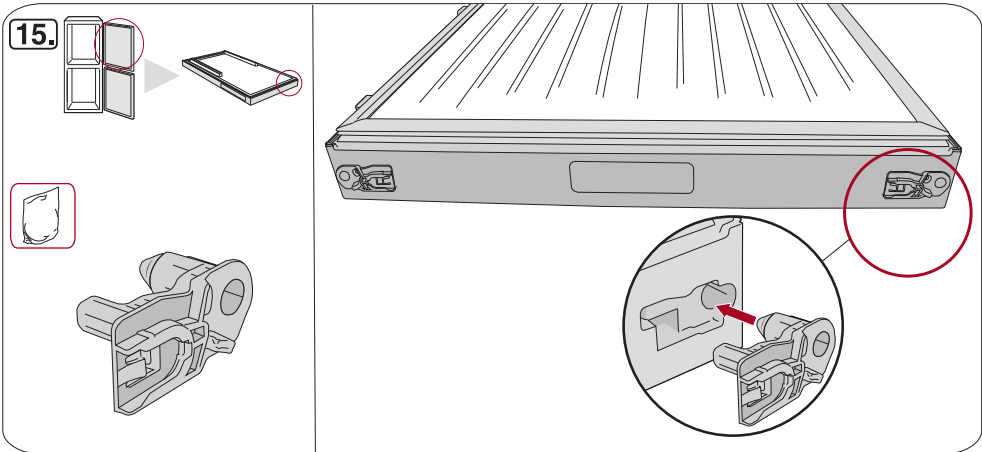

i

Miele & Cie. KG
Carl-Miele-Straße 29
33332 Gütersloh
Germany
Tel.: +49 5241 89-0
Fax: +49 5241 89-2090
Internet: www.miele.com