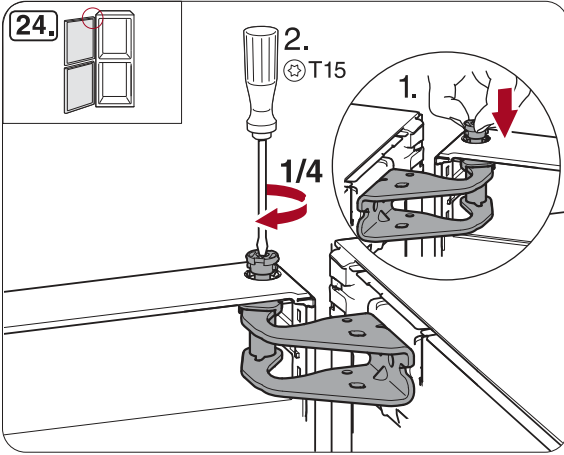

i

Miele & Cie. KG
Carl-Miele-Straße 29
33332 Gütersloh
Germany
Tel.: +49 5241 89-0
Fax: +49 5241 89-2090
Internet: www.miele.com