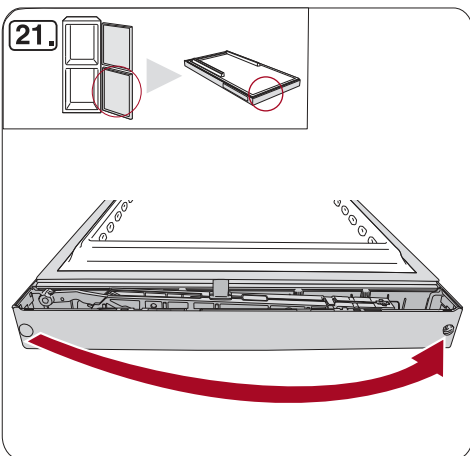

i

Miele & Cie. KG
Carl-Miele-Straße 29
33332 Gütersloh
Germany
Tel.: +49 5241 89-0
Fax: +49 5241 89-2090
Internet: www.miele.com