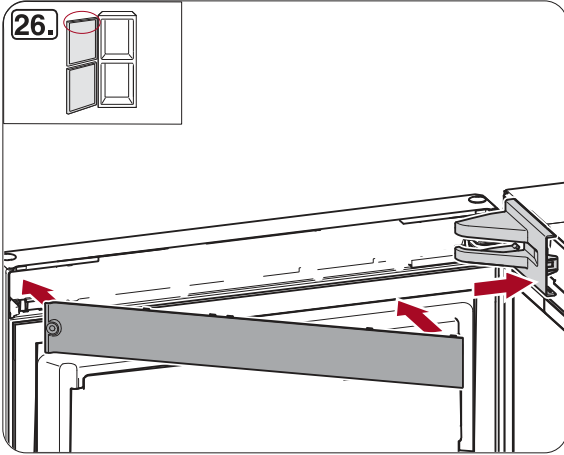

i

Miele & Cie. KG
Carl-Miele-Straße 29
33332 Gütersloh
Germany
Tel.: +49 5241 89-0
Fax: +49 5241 89-2090
Internet: www.miele.com