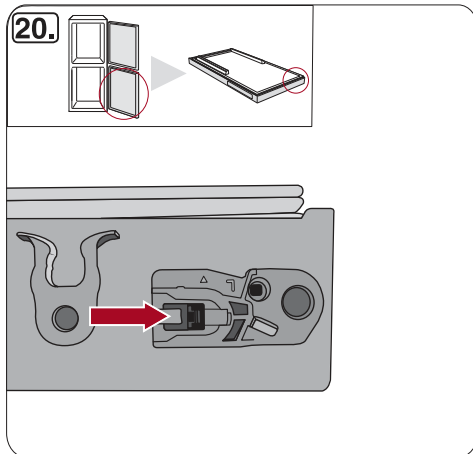

i

Miele & Cie. KG
Carl-Miele-Straße 29
33332 Gütersloh
Germany
Tel.: +49 5241 89-0
Fax: +49 5241 89-2090
Internet: www.miele.com