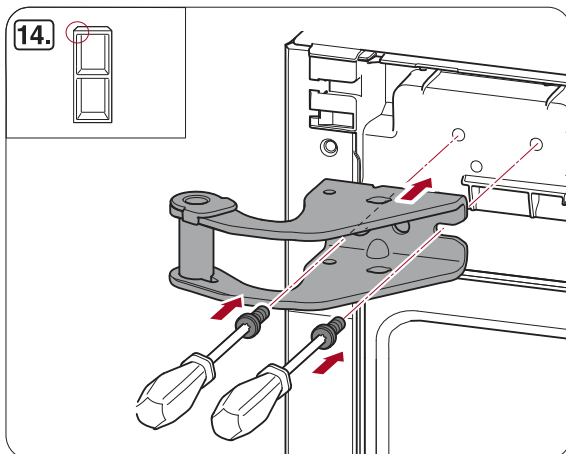

i

Miele & Cie. KG
Carl-Miele-Straße 29
33332 Gütersloh
Germany
Tel.: +49 5241 89-0
Fax: +49 5241 89-2090
Internet: www.miele.com