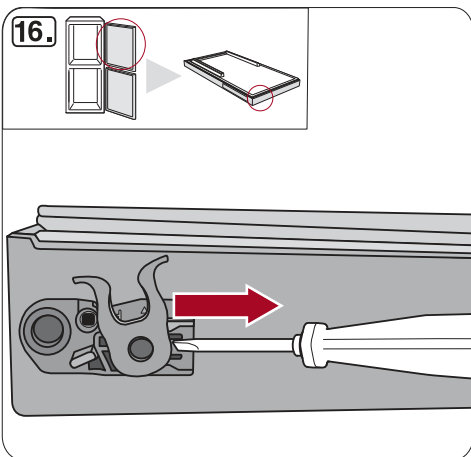

i

Miele & Cie. KG
Carl-Miele-Straße 29
33332 Gütersloh
Germany
Tel.: +49 5241 89-0
Fax: +49 5241 89-2090
Internet: www.miele.com