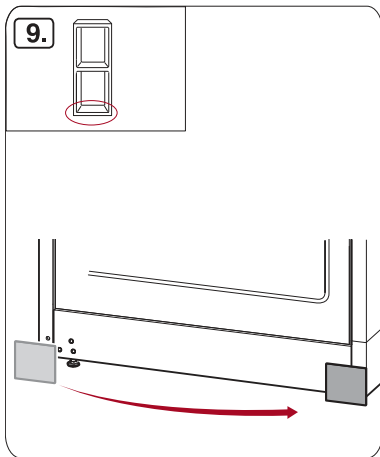

i

Miele & Cie. KG
Carl-Miele-Straße 29
33332 Gütersloh
Germany
Tel.: +49 5241 89-0
Fax: +49 5241 89-2090
Internet: www.miele.com