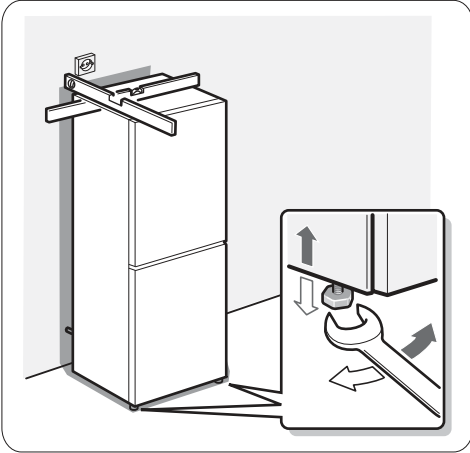

i

Miele & Cie. KG
Carl-Miele-Straße 29
33332 Gütersloh
Germany
Tel.: +49 5241 89-0
Fax: +49 5241 89-2090
Internet: www.miele.com