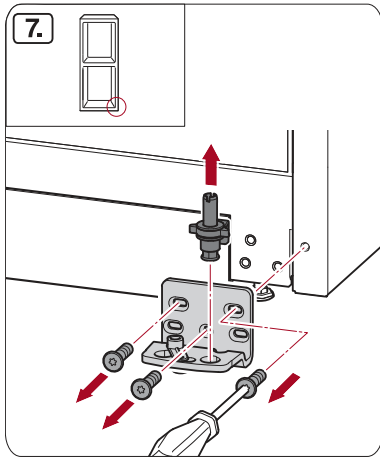

i

Miele & Cie. KG
Carl-Miele-Straße 29
33332 Gütersloh
Germany
Tel.: +49 5241 89-0
Fax: +49 5241 89-2090
Internet: www.miele.com