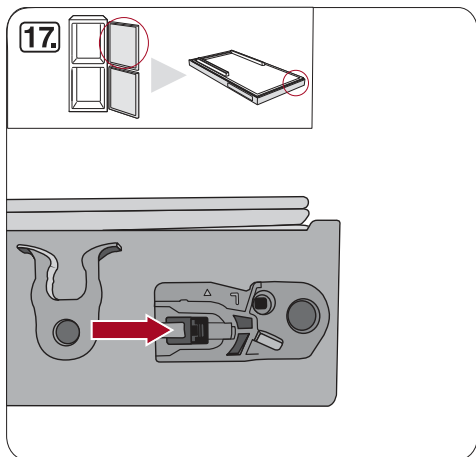

i

Miele & Cie. KG
Carl-Miele-Straße 29
33332 Gütersloh
Germany
Tel.: +49 5241 89-0
Fax: +49 5241 89-2090
Internet: www.miele.com