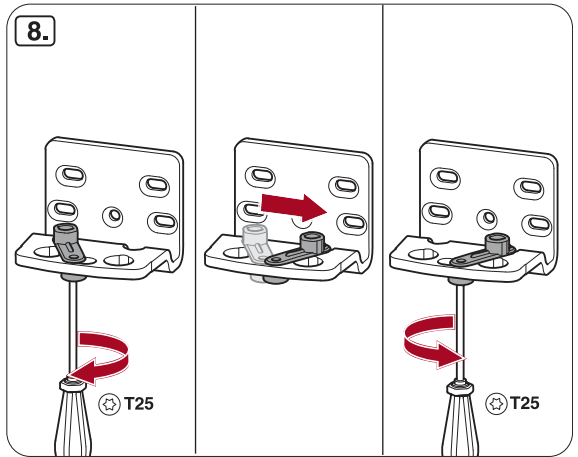

i

Miele & Cie. KG
Carl-Miele-Straße 29
33332 Gütersloh
Germany
Tel.: +49 5241 89-0
Fax: +49 5241 89-2090
Internet: www.miele.com