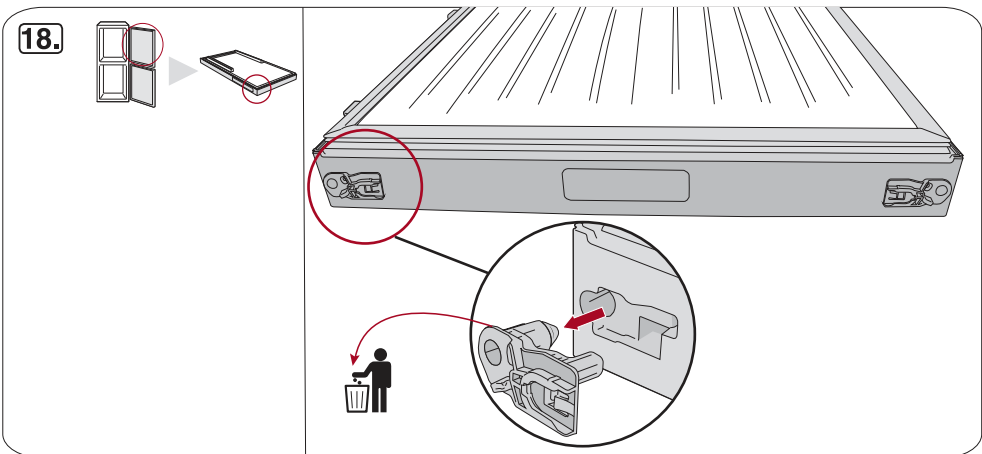

i

Miele & Cie. KG
Carl-Miele-Straße 29
33332 Gütersloh
Germany
Tel.: +49 5241 89-0
Fax: +49 5241 89-2090
Internet: www.miele.com