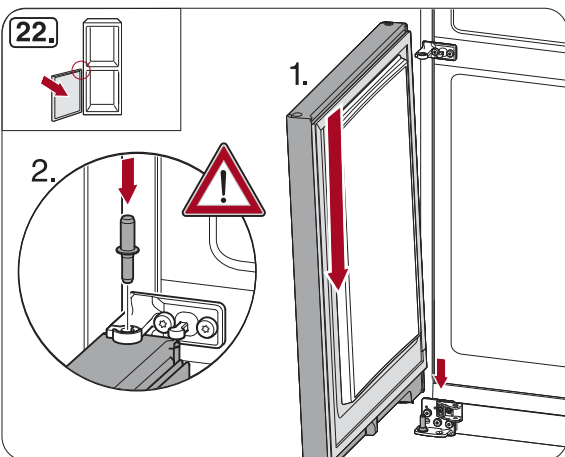

i

Miele & Cie. KG
Carl-Miele-Straße 29
33332 Gütersloh
Germany
Tel.: +49 5241 89-0
Fax: +49 5241 89-2090
Internet: www.miele.com