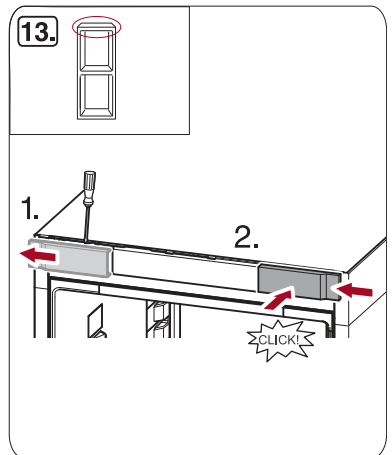

i

Miele & Cie. KG
Carl-Miele-Straße 29
33332 Gütersloh
Germany
Tel.: +49 5241 89-0
Fax: +49 5241 89-2090
Internet: www.miele.com