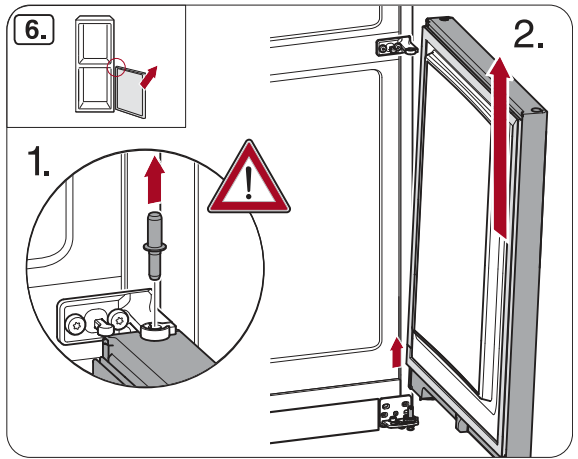

i

Miele & Cie. KG
Carl-Miele-Straße 29
33332 Gütersloh
Germany
Tel.: +49 5241 89-0
Fax: +49 5241 89-2090
Internet: www.miele.com