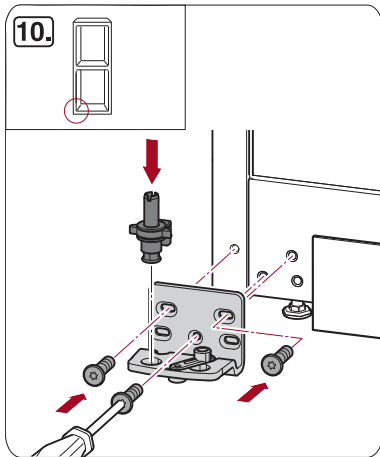

i

Miele & Cie. KG
Carl-Miele-Straße 29
33332 Gütersloh
Germany
Tel.: +49 5241 89-0
Fax: +49 5241 89-2090
Internet: www.miele.com