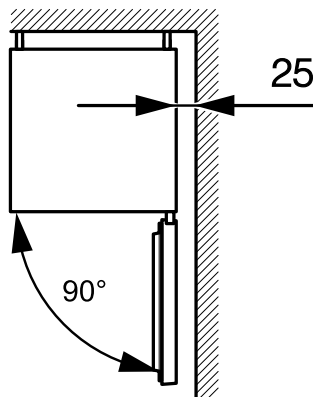

i

Miele & Cie. KG
Carl-Miele-Straße 29
33332 Gütersloh
Germany
Tel.: +49 5241 89-0
Fax: +49 5241 89-2090
Internet: www.miele.com