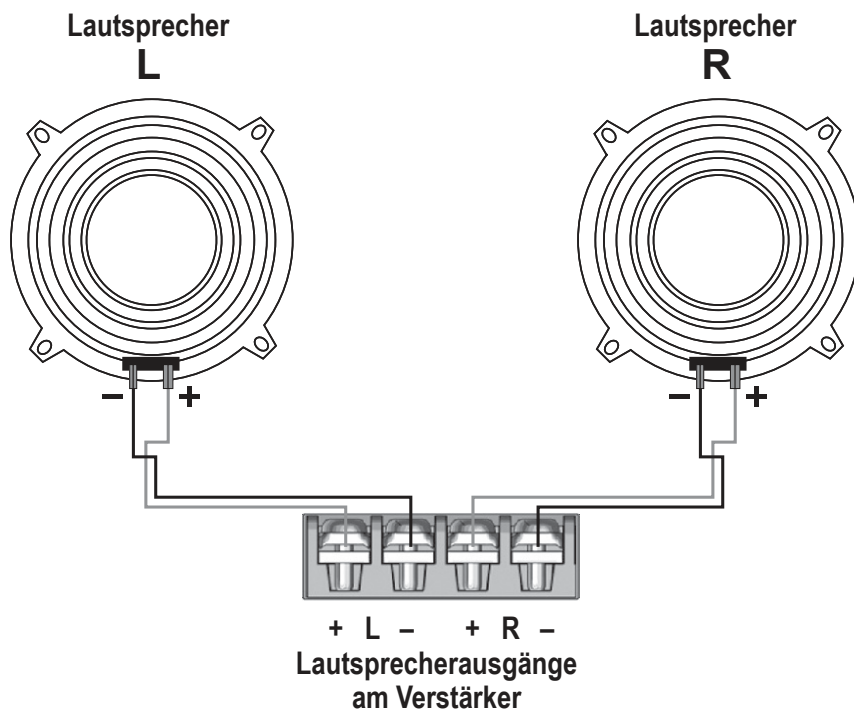

VERSION 1.1

MUSWAY

MUSIC IS THE WAY

CSM 120X

12 CM (4.7") 2-WAY COAXIAL SPEAKERS
FOR MERCEDES-BENZ

EINBAUINWEISE

Der erste Schritt bei der Installation der Lautsprecher sollte die sorgfältige Planung sein. Folgen Sie einfach diesen Vorschlägen um das bestmögliche Resultat zu erreichen.

1. Bitte behandeln Sie die Komponenten mit Sorgfalt während des Einbaus, andernfalls könnten diese ernsthaft beschädigt werden.
2. Bitte achten Sie beim Anschließen der einzelnen Komponenten stets auf die korrekte Polarität (+ / -) der Anschlüsse.
3. Schließen Sie die Lautsprecher niemals an den Masseanschluss oder an die Karosserie des Fahrzeugs an.