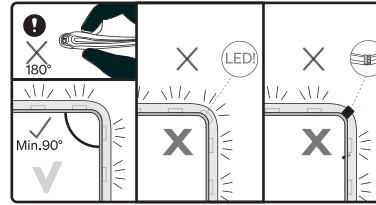

A

User manual
Benutzerhandbuch
Notice d'emploi
Manual de usuario
Manual do usuário
Manuale d'uso

2

3

hue

Signify
I.B.R.S. / C.C.R.I. Numéro 10461
5600 VB Eindhoven,
the Netherlands
00800-74454775
© 2025 Signify Holding
All rights reserved
Last update: 10/2025