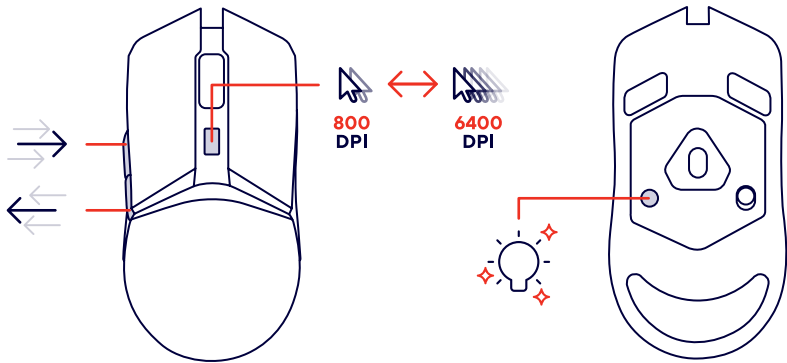

7.

MOUSE BUTTONS

Maustasten | Boutons de souris | Botones del ratón | Tasti del mouse | Przyciski myszy