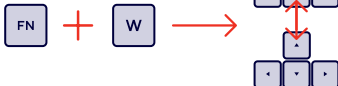

ARROW KEY SWITCH