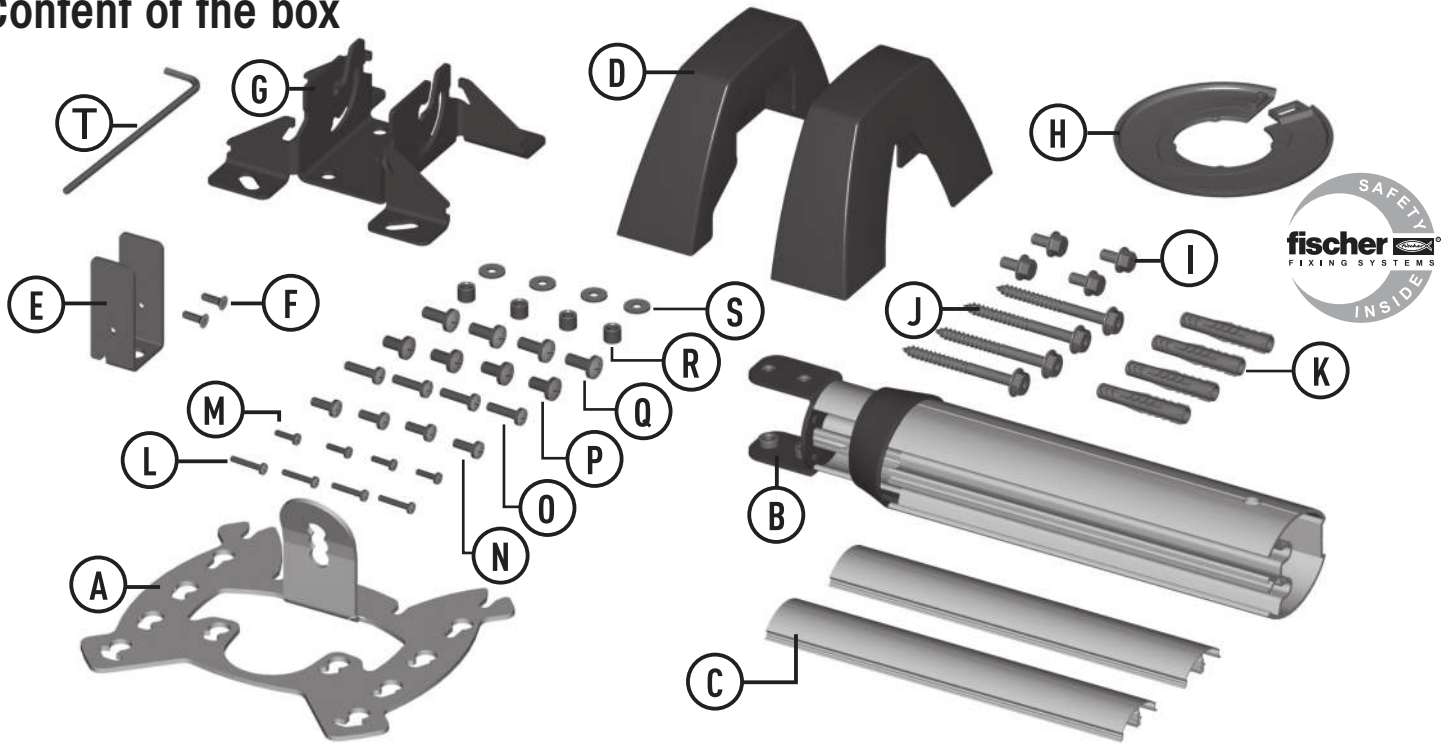

Mounting instructions
Montagevoorschrift
Instructions de montage
Montageanleitung
Guía de montaje
Istruzioni di montaggio
Instruções de montagem
Monteringsanvisning
Instrukcja montażu
Рекомендации по установке

PFC 555
PFC 585

 **Max 15 kg / 33 lbs**

Content of the box

- | | | | | | | | | | | | | | | | | | | | |
|-----|-----|-----|-----|-----|-----|-----|-----|-----|-----|-----|-----|-----|-----|-----|-----|-----|-----|-----|-----|
| (A) | (B) | (C) | (D) | (E) | (F) | (G) | (H) | (I) | (J) | (K) | (L) | (M) | (N) | (O) | (P) | (Q) | (R) | (S) | (T) |
| 1x | 1x | 2x | 2x | 1x | 2x | 1x | 1x | 4x | 4x | 4x | 4x | 4x | 4x | 4x | 4x | 4x | 4x | 4x | 1x |