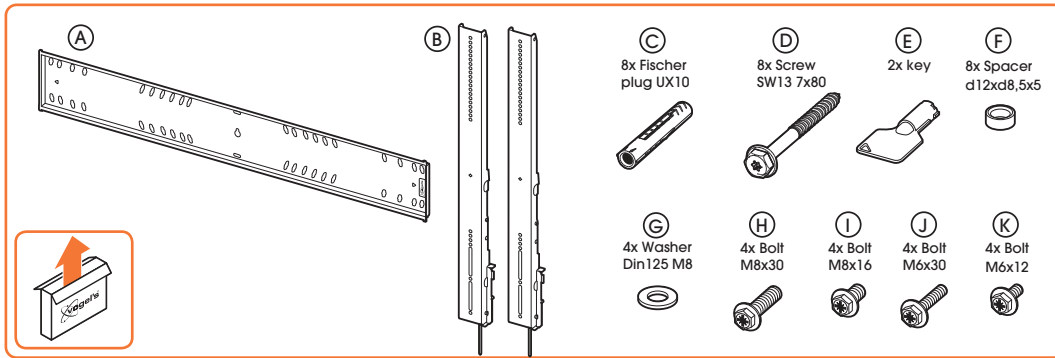

Max. load **FLAT**  
230 kg / 506 lbs

Max. load **TILT**  
185 kg / 407 lbs

(GB) Subject to printing errors and technical amendments.  
 (NL) Druktfouten en technische wijzigingen voorbehouden.  
 (F) Sous réserve de fautes d'impression et de modifications techniques.  
 (P) Für Druckfehler übernehmen wir keine Verantwortung. Technische Änderungen vorbehalten.  
 (D) Reservados errores de imprenta y sujeta a modificaciones.  
 (E) Con riserva di modifiche tecniche e di eventuali errori di stampa.  
 (I) Reserva-se a ocorrência de galhas e de modificações técnicas.  
 (P) Nyomdahibák és technikai változtatások joga fenntartva.  
 (H) Zastrzega się możliwość występowania błędów drukarskich i zmian technicznych.  
 (PL) Возможны ошибки при печати и технические модификации.  
 (RUS)