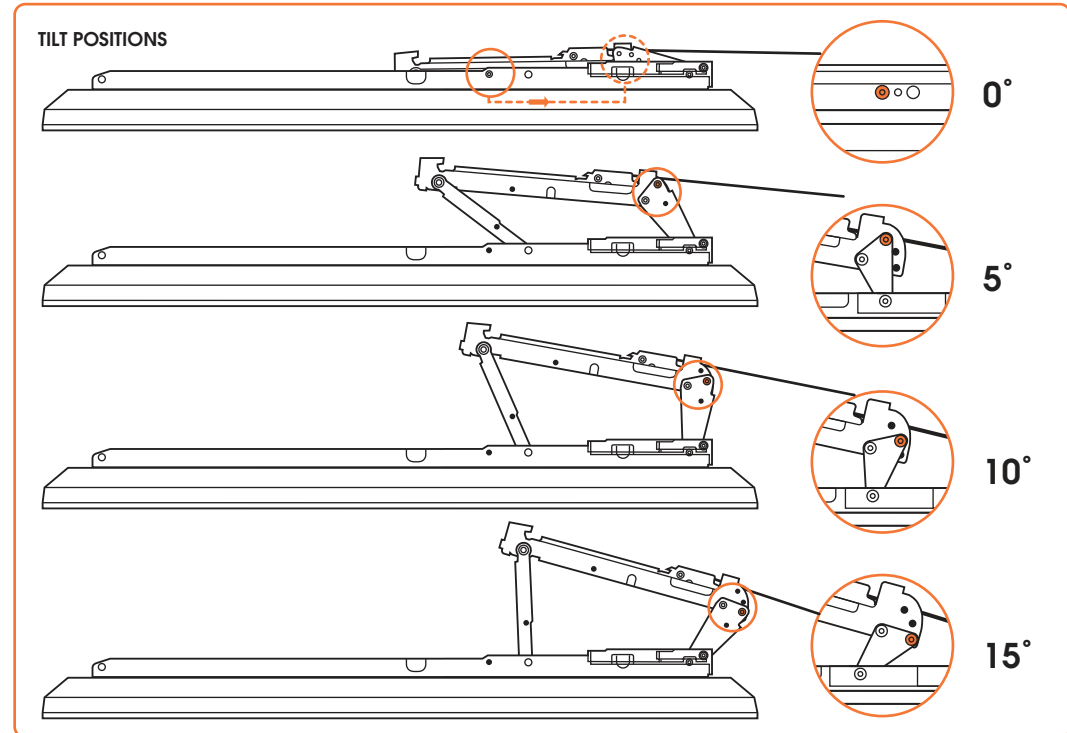

Max. load **FLAT**  
230 kg / 506 lbs

Max. load **TILT**  
185 kg / 407 lbs

(GB) Subject to printing errors and technical amendments.  
 (NL) Druktfouten en technische wijzigingen voorbehouden.  
 (F) Sous réserve de fautes d'impression et de modifications techniques.  
 (P) Für Druckfehler übernehmen wir keine Verantwortung. Technische Änderungen vorbehalten.  
 (D) Reservados errores de imprenta y sujeta a modificaciones.  
 (E) Con riserva di modifiche tecniche e di eventuali errori di stampa.  
 (I) Reserva-se a ocorrência de galhas e de modificações técnicas.  
 (P) Nyomdahibák és technikai változtatások joga fenntartva.  
 (H) Zastrzega się możliwość występowania błędów drukarskich i zmian technicznych.  
 (PL) Возможны ошибки при печати и технические модификации.  
 (RUS)