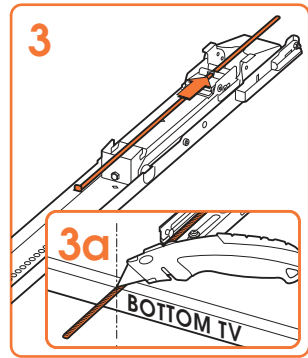

Max. load **FLAT**  
230 kg / 506 lbs

Max. load **TILT**  
185 kg / 407 lbs

(GB) Subject to printing errors and technical amendments.  
 (NL) Druktfouten en technische wijzigingen voorbehouden.  
 (F) Sous réserve de fautes d'impression et de modifications techniques.  
 (P) Für Druckfehler übernehmen wir keine Verantwortung. Technische Änderungen vorbehalten.  
 (D) Reservados errores de imprenta y sujeta a modificaciones.  
 (E) Con riserva di modifiche tecniche e di eventuali errori di stampa.  
 (I) Reserva-se a ocorrência de galhas e de modificações técnicas.  
 (P) Nyomdahibák és technikai változtatások joga fenntartva.  
 (H) Zastrzega się możliwość występowania błędów drukarskich i zmian technicznych.  
 (PL) Возможны ошибки при печати и технические модификации.  
 (RUS)