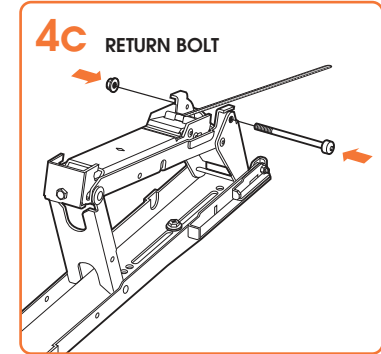

Max. load **FLAT**  
230 kg / 506 lbs

Max. load **TILT**  
185 kg / 407 lbs

(GB) Subject to printing errors and technical amendments.  
 (NL) Druktfouten en technische wijzigingen voorbehouden.  
 (F) Sous réserve de fautes d'impression et de modifications techniques.  
 (P) Für Druckfehler übernehmen wir keine Verantwortung. Technische Änderungen vorbehalten.  
 (D) Reservados errores de imprenta y sujeta a modificaciones.  
 (E) Con riserva di modifiche tecniche e di eventuali errori di stampa.  
 (I) Reserva-se a ocorrência de galhas e de modificações técnicas.  
 (P) Nyomdahibák és technikai változtatások joga fenntartva.  
 (H) Zastrzega się możliwość występowania błędów drukarskich i zmian technicznych.  
 (PL) Возможны ошибки при печати и технические модификации.  
 (RUS)