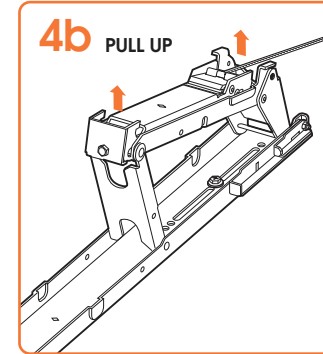

Max. load **FLAT**  
230 kg / 506 lbs

Max. load **TILT**  
185 kg / 407 lbs

(GB) Subject to printing errors and technical amendments.  
 (NL) Druktfouten en technische wijzigingen voorbehouden.  
 (F) Sous réserve de fautes d'impression et de modifications techniques.  
 (P) Für Druckfehler übernehmen wir keine Verantwortung. Technische Änderungen vorbehalten.  
 (D) Reservados errores de imprenta y sujeta a modificaciones.  
 (E) Con riserva di modifiche tecniche e di eventuali errori di stampa.  
 (I) Reserva-se a ocorrência de galhas e de modificações técnicas.  
 (P) Nyomdahibák és technikai változtatások joga fenntartva.  
 (H) Zastrzega się możliwość występowania błędów drukarskich i zmian technicznych.  
 (PL) Возможны ошибки при печати и технические модификации.  
 (RUS)