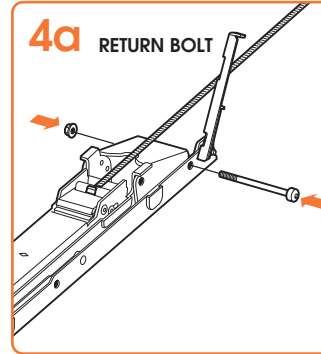

Max. load **FLAT**  
230 kg / 506 lbs

Max. load **TILT**  
185 kg / 407 lbs

(GB) Subject to printing errors and technical amendments.  
 (NL) Druktfouten en technische wijzigingen voorbehouden.  
 (F) Sous réserve de fautes d'impression et de modifications techniques.  
 (P) Für Druckfehler übernehmen wir keine Verantwortung. Technische Änderungen vorbehalten.  
 (D) Reservados errores de imprenta y sujeta a modificaciones.  
 (E) Con riserva di modifiche tecniche e di eventuali errori di stampa.  
 (I) Reserva-se a ocorrência de galhas e de modificações técnicas.  
 (P) Nyomdahibák és technikai változtatások joga fenntartva.  
 (H) Zastrzega się możliwość występowania błędów drukarskich i zmian technicznych.  
 (PL) Возможны ошибки при печати и технические модификации.  
 (RUS)