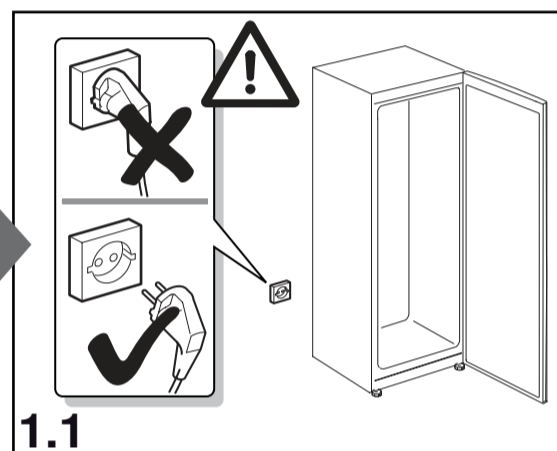

de Montageanleitung
Standgerät

en Installation instructions
Free-standing appliance

fr Notice de montage
Appareil indépendant

it Istruzioni per il montaggio
Apparecchio indipendente

nl Montagehandleiding
Vrijstaand apparaat

da Monteringsvejledning
Gulvmodel

no Monteringsanvisning
Frittstående apparat

sv Monteringsanvisning
Fristående apparat

fi Asennusohjeet
Vapaasti sijoitettava laite

es Instrucciones de montaje
Aparato de libre instalación

pt Instruções de montagem
Aparelho Solo

el Οδηγίες τοποθέτησης
Ανεξάρτητη συσκευή

tr Montaj kılavuzu
Solo cihaz

et Paigaldusjuhend
Eraldiseisev seade

cs Montážní návod
Volně stojící spotřebič

pl Instrukcja montażu
Urządzenie wolnostojące

hu Szerelési útmutató
Magánálló készülék

ru Инструкция по монтажу
Напольный прибор

ro Instrucțiunea de montaj
Aparat independent

sk Návod na montáž
Voľne stojací spotrebič

sl Navodilo za montažo
Samostojna naprava

lt Montavimo instrukcija
Pastatomas prietaisas

lv Montāžas pamācība
Brīvi stāvoša ierīce

kk Орнату жөнүндө нұсқаулар
Едөндік құрылғы

uk Інструкція з монтажу
Підлоговий прилад

uz Yig'ish qo'llanmasi
Mustahkam o'rnatilgan asbob

ar إرشادات التركيب
جهاز للنصب المنفرد

fa راهنمای مونتاژ
دستگاه استاندارد

he הוראות הרכבה
מכשיר ניצב

9000 952 003 (9411)