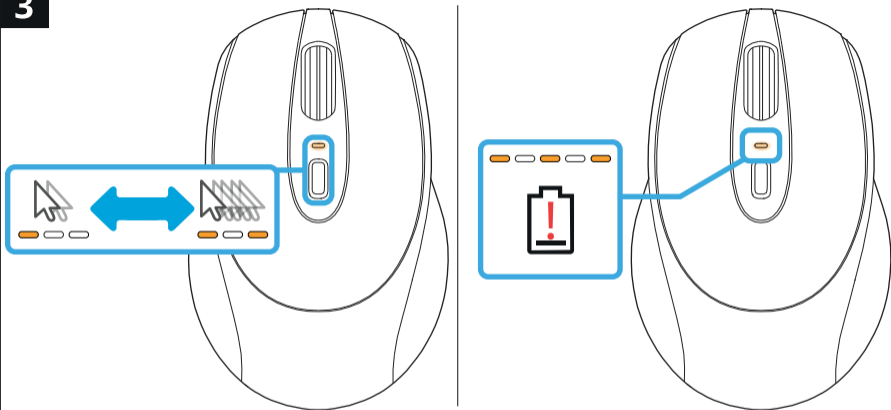

3

FAQ

WWW.TRUST.COM/23809/FAQ

Trust International BV - Laan van Barcelona 600 - 3317DD, Dordrecht, NL
©2020 Trust All rights reserved.

Trust

ZAYA
WIRELESS MOUSE

RECHARGEABLE

User Guide | Bedienungsanleitung | Mode d'emploi | Gebruikershandleiding | Manuale utente | Manual del usuario | Guia do utilizador | Brukerveiledning | Bruksanvisning | Käyttöopas
Brugsvejledning | Instrukcja obsługi | Návod k použití | Návod na používanie | Használati útmutató | Manual de utilizare | Ръководство за потребителя | Εγχειρίδιο χρήσης | Kullanka kılavuzu
Руководство пользователя | Uprabniški priročnik | Korisnički priručnik | Guia do usuário | Посібник користувача