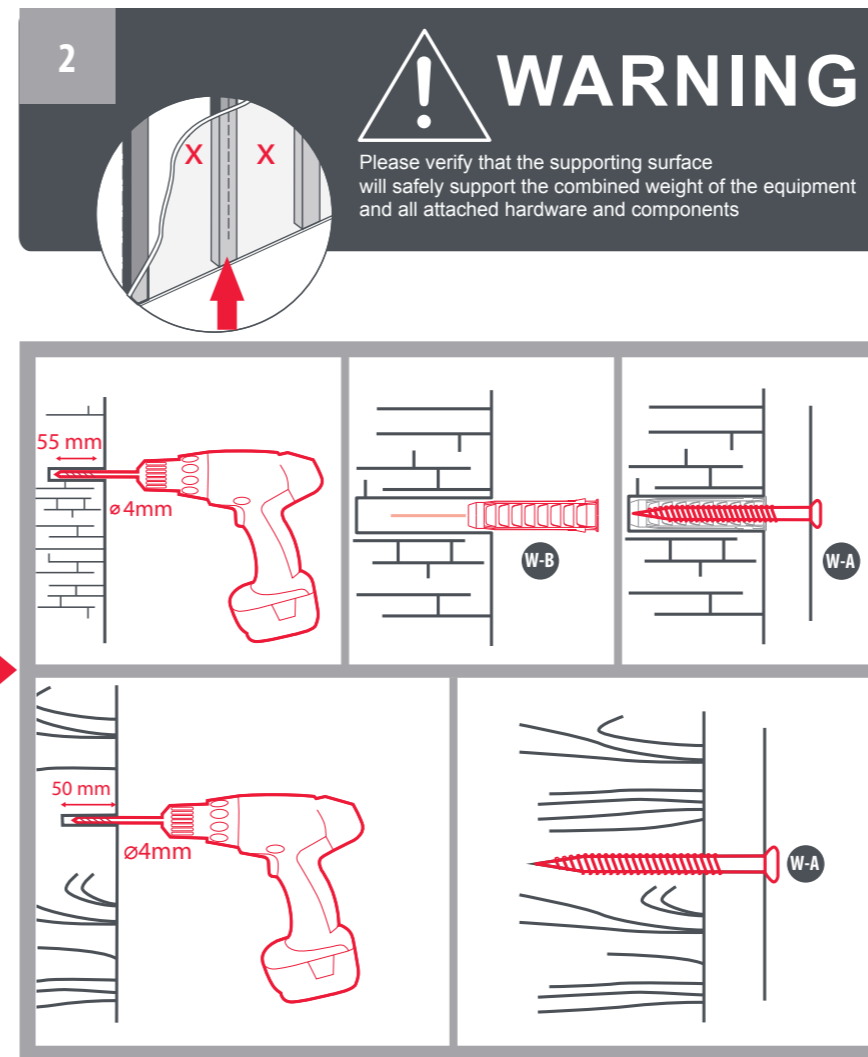

W-A 4 x ST5.5x50mm

W-B 4 x Ø8x40mm

W-C 4 x D6mm

W-D 1 x 2.5mm

M-A 4 x M4x14mm

M-E 4 x M8x50mm

M-B 4 x M5x14mm

M-F 4 x D5mm

M-C 4 x M6x14mm

M-G 4 x D8mm

M-D 4 x M8x20mm

M-H 8 x Ø15xØ8x5mm

Download the
One For All Toolbox App

Free

UK Handy installation tools.
DE Nützliche Unterstützung für die Montage.
ES Útiles herramientas para el montaje.
FR Outils d'installation pratiques.
IT Comodi strumenti per l'installazione.

WM6242 Universal Electronics BV - Europe & International
P.O. Box 3332, 7500 DH Enschede
The Netherlands
RDY1301019