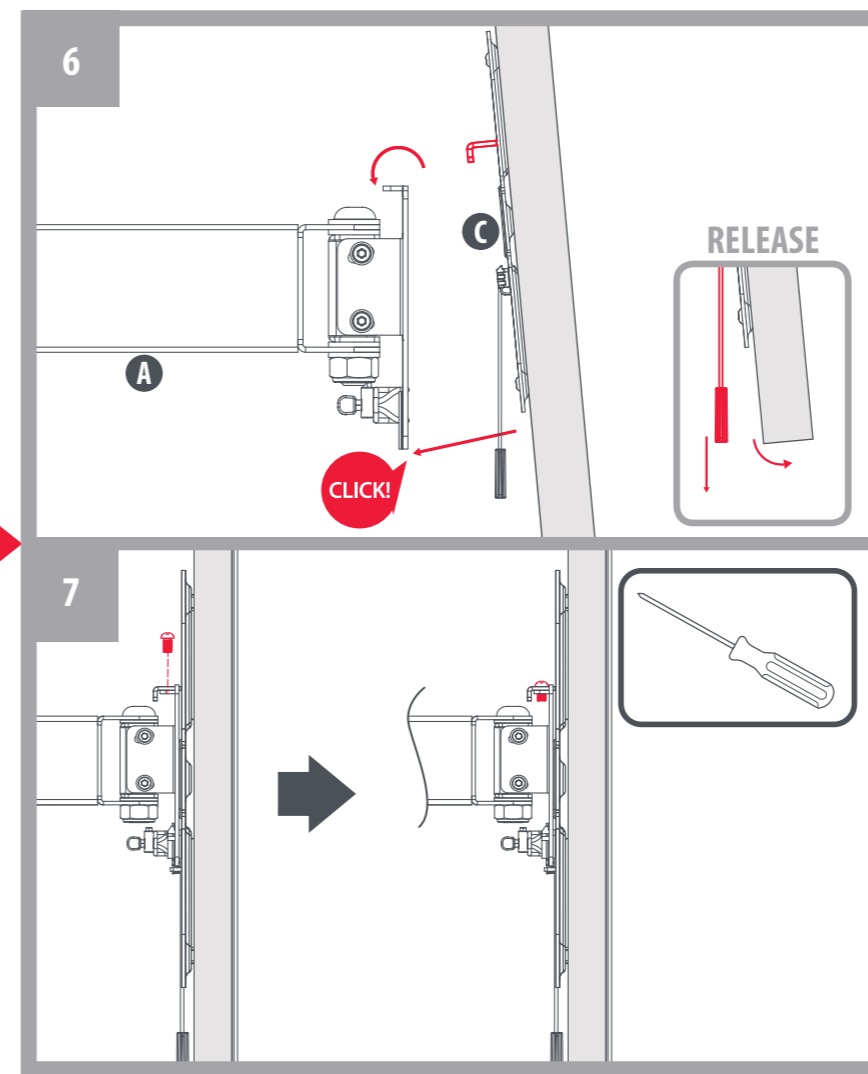

W-A 4 x ST5.5x50mm

W-B 4 x Ø8x40mm

W-C 4 x D6mm

W-D 1 x 2.5mm

M-A 4 x M4x14mm

M-E 4 x M8x50mm

M-B 4 x M5x14mm

M-F 4 x D5mm

M-C 4 x M6x14mm

M-G 4 x D8mm

M-D 4 x M8x20mm

M-H 8 x Ø15xØ8x5mm

Download the
One For All Toolbox App

Free

UK Handy installation tools.
DE Nützliche Unterstützung für die Montage.
ES Útiles herramientas para el montaje.
FR Outils d'installation pratiques.
IT Comodi strumenti per l'installazione.

WM6242 Universal Electronics BV - Europe & International
P.O. Box 3332, 7500 DH Enschede
The Netherlands
RDY1301019