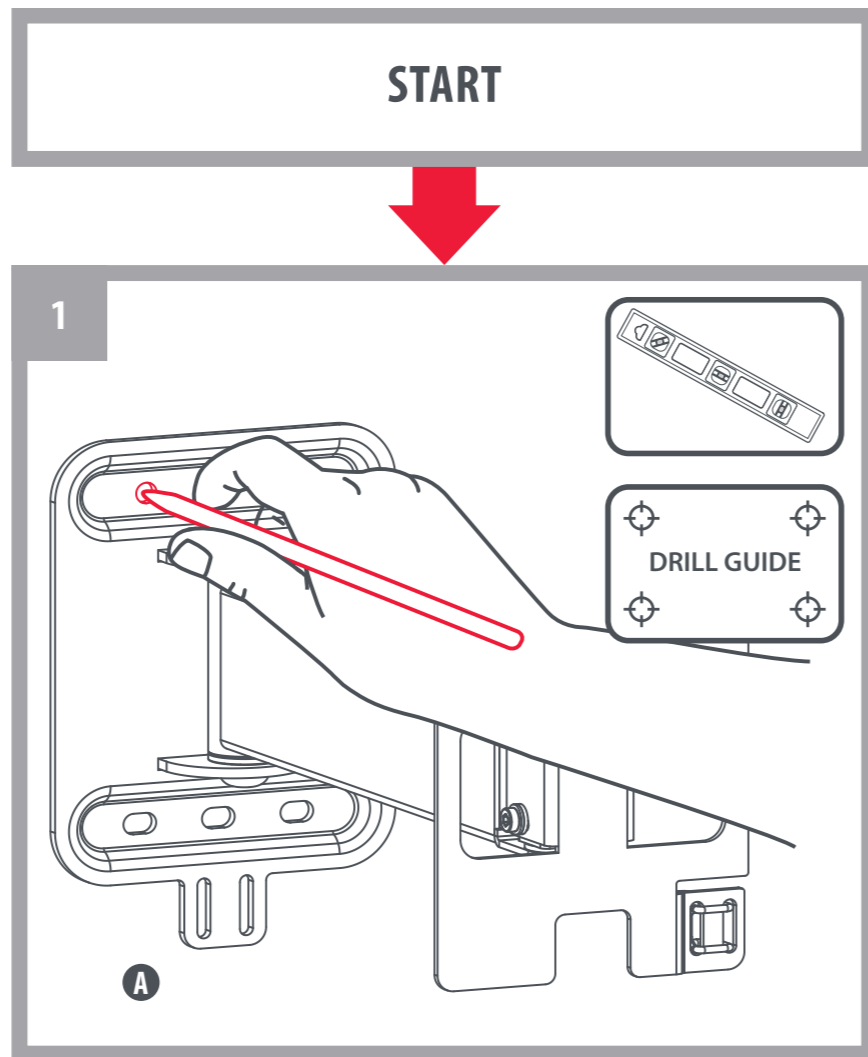

W-A 4 x ST5.5x50mm

W-B 4 x Ø8x40mm

W-C 4 x D6mm

W-D 1 x 2.5mm

M-A 4 x M4x14mm

M-E 4 x M8x50mm

M-B 4 x M5x14mm

M-F 4 x D5mm

M-C 4 x M6x14mm

M-G 4 x D8mm

M-D 4 x M8x20mm

M-H 8 x Ø15xØ8x5mm

Download the
One For All Toolbox App

Free

UK Handy installation tools.
DE Nützliche Unterstützung für die Montage.
ES Útiles herramientas para el montaje.
FR Outils d'installation pratiques.
IT Comodi strumenti per l'installazione.

WM6242 Universal Electronics BV - Europe & International
P.O. Box 3332, 7500 DH Enschede
The Netherlands
RDY1301019