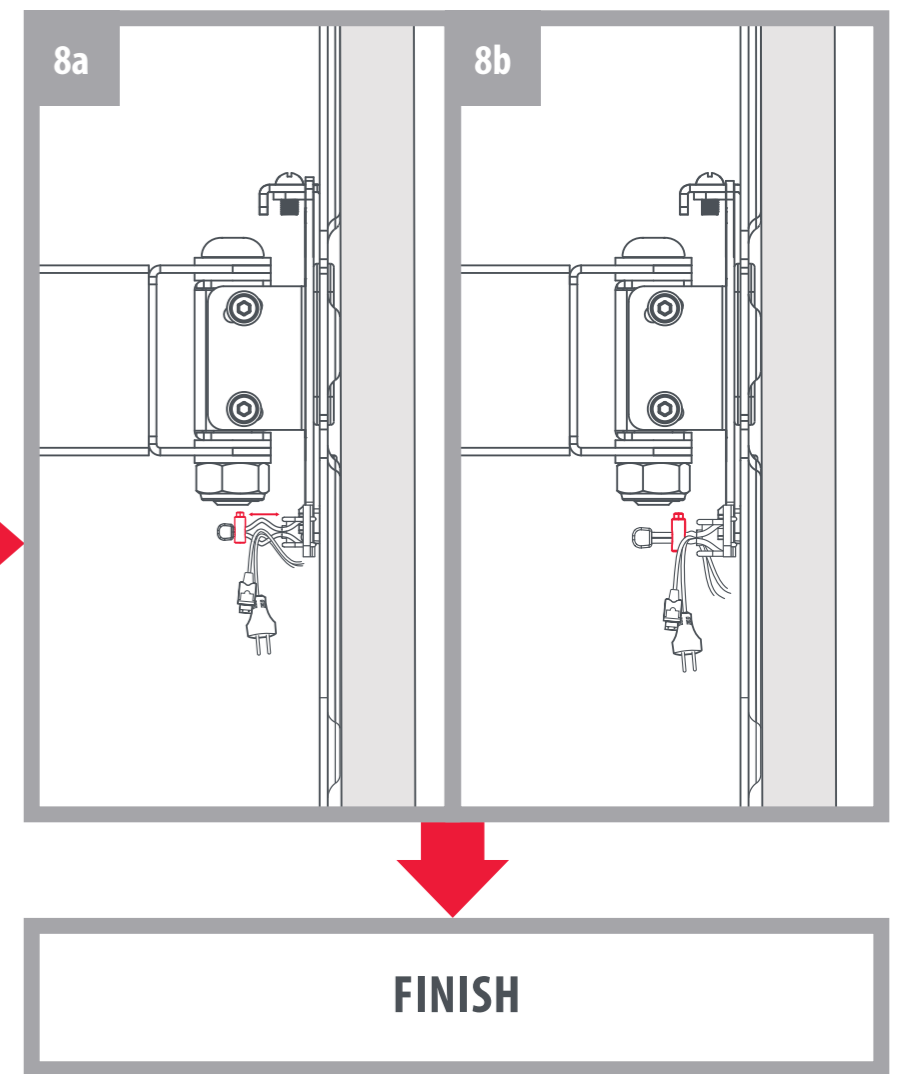

W-A 4 x ST5.5x50mm

W-B 4 x Ø8x40mm

W-C 4 x D6mm

W-D 1 x 2.5mm

M-A 4 x M4x14mm

M-E 4 x M8x50mm

M-B 4 x M5x14mm

M-F 4 x D5mm

M-C 4 x M6x14mm

M-G 4 x D8mm

M-D 4 x M8x20mm

M-H 8 x Ø15xØ8x5mm

Download the
One For All Toolbox App

Free

UK Handy installation tools.
DE Nützliche Unterstützung für die Montage.
ES Útiles herramientas para el montaje.
FR Outils d'installation pratiques.
IT Comodi strumenti per l'installazione.

WM6242 Universal Electronics BV - Europe & International
P.O. Box 3332, 7500 DH Enschede
The Netherlands
RDY1301019