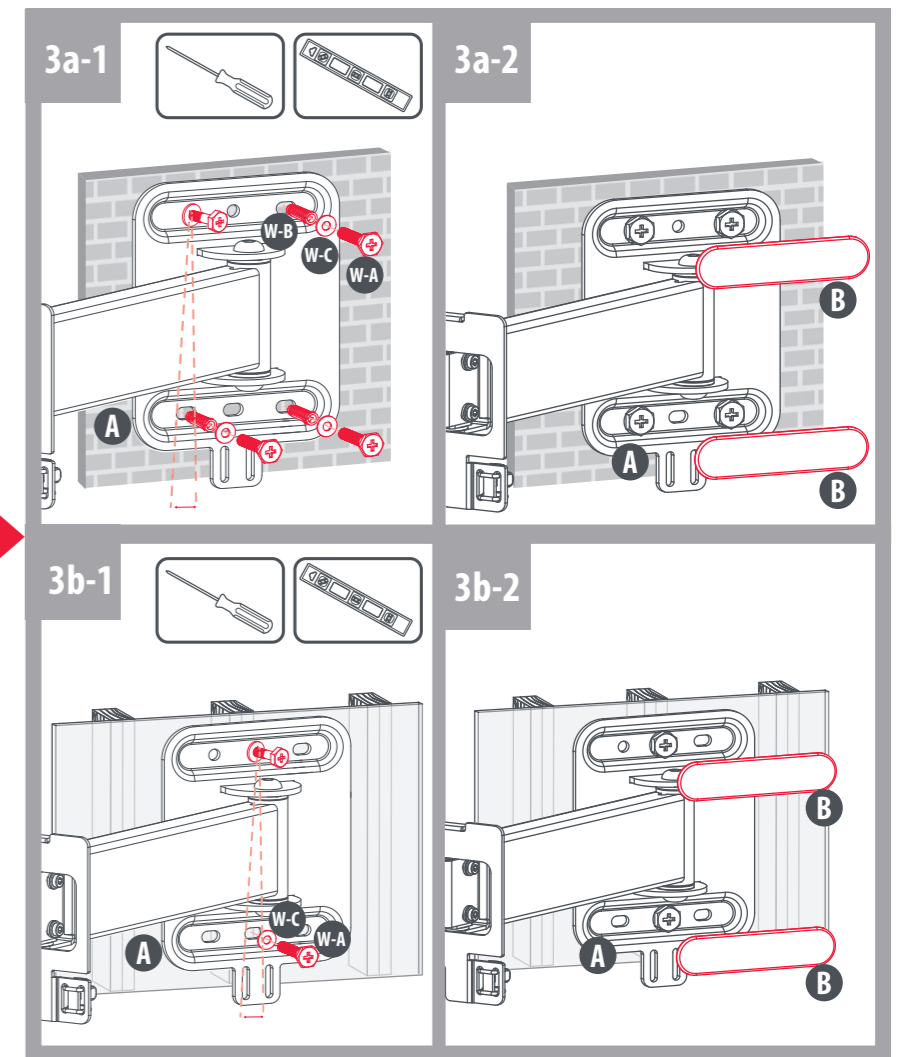

W-A 4 x ST5.5x50mm

W-B 4 x Ø8x40mm

W-C 4 x D6mm

W-D 1 x 2.5mm

M-A 4 x M4x14mm

M-E 4 x M8x50mm

M-B 4 x M5x14mm

M-F 4 x D5mm

M-C 4 x M6x14mm

M-G 4 x D8mm

M-D 4 x M8x20mm

M-H 8 x Ø15xØ8x5mm

Download the
One For All Toolbox App

Free

UK Handy installation tools.
DE Nützliche Unterstützung für die Montage.
ES Útiles herramientas para el montaje.
FR Outils d'installation pratiques.
IT Comodi strumenti per l'installazione.

WM6242 Universal Electronics BV - Europe & International
P.O. Box 3332, 7500 DH Enschede
The Netherlands
RDY1301019