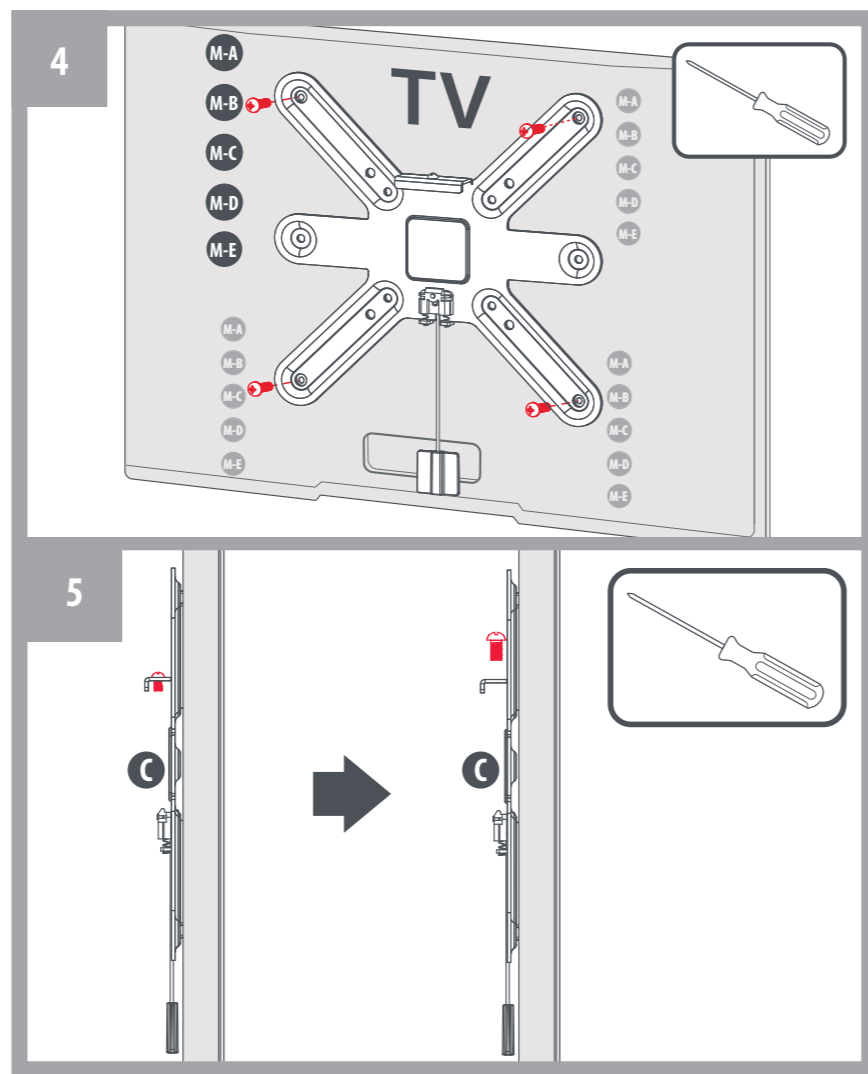

W-A 4 x ST5.5x50mm

W-B 4 x Ø8x40mm

W-C 4 x D6mm

W-D 1 x 2.5mm

M-A 4 x M4x14mm

M-E 4 x M8x50mm

M-B 4 x M5x14mm

M-F 4 x D5mm

M-C 4 x M6x14mm

M-G 4 x D8mm

M-D 4 x M8x20mm

M-H 8 x Ø15xØ8x5mm

Download the
One For All Toolbox App

Free

UK Handy installation tools.
DE Nützliche Unterstützung für die Montage.
ES Útiles herramientas para el montaje.
FR Outils d'installation pratiques.
IT Comodi strumenti per l'installazione.

WM6242 Universal Electronics BV - Europe & International
P.O. Box 3332, 7500 DH Enschede
The Netherlands
RDY1301019