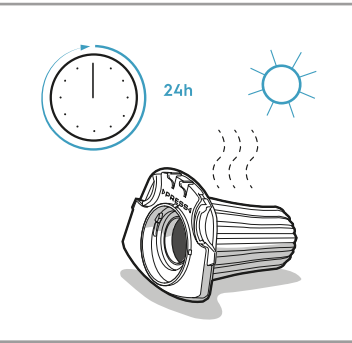

4h

100%

- FULLY CHARGED
- 75-100%
- 50-75%
- 25-50%
- RECHARGING NEEDED

VOLT	Min Mode	Max Mode
14,4 V	~ 30 min	~ 13 min
18 V	~ 35 min	~ 13 min
18 V HD	~ 45 min	~ 16 min

**PUSH**  
Max → → Min

<b>Car Kit</b> AKIT 360+ PNC: 900 168 3375	<b>BedPro Mini</b> AZE 125 PNC: 900 168 3797	<b>Filter</b> AEF 150 PNC: 900 168 3755
--	--	---