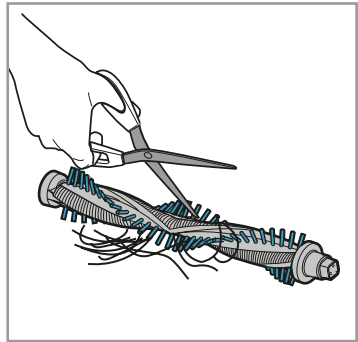

4h

100%

- FULLY CHARGED
- 75-100%
- 50-75%
- 25-50%
- RECHARGING NEEDED

VOLT	Min Mode	Max Mode
14,4 V	~ 30 min	~ 13 min
18 V	~ 35 min	~ 13 min
18 V HD	~ 45 min	~ 16 min

**PUSH**  
Max → → Min

<b>Car Kit</b> AKIT 360+ PNC: 900 168 3375	<b>BedPro Mini</b> AZE 125 PNC: 900 168 3797	<b>Filter</b> AEF 150 PNC: 900 168 3755
--	--	---