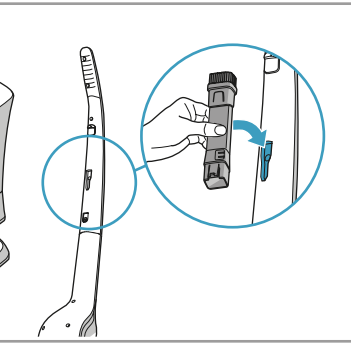

4h

100%

- FULLY CHARGED
- 75-100%
- 50-75%
- 25-50%
- RECHARGING NEEDED

VOLT	Min Mode	Max Mode
14,4 V	~ 30 min	~ 13 min
18 V	~ 35 min	~ 13 min
18 V HD	~ 45 min	~ 16 min

**PUSH**  
Max → → Min

<b>Car Kit</b> AKIT 360+ PNC: 900 168 3375	<b>BedPro Mini</b> AZE 125 PNC: 900 168 3797	<b>Filter</b> AEF 150 PNC: 900 168 3755
--	--	---