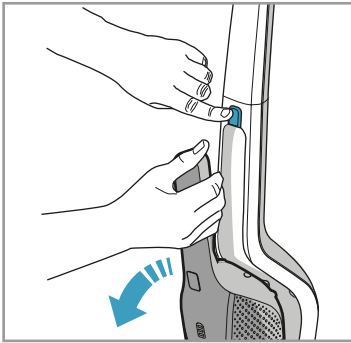

4h

100%

- FULLY CHARGED
- 75-100%
- 50-75%
- 25-50%
- RECHARGING NEEDED

VOLT	Min Mode	Max Mode
14,4 V	~ 30 min	~ 13 min
18 V	~ 35 min	~ 13 min
18 V HD	~ 45 min	~ 16 min

**PUSH**  
Max → → Min

<b>Car Kit</b> AKIT 360+ PNC: 900 168 3375	<b>BedPro Mini</b> AZE 125 PNC: 900 168 3797	<b>Filter</b> AEF 150 PNC: 900 168 3755
--	--	---