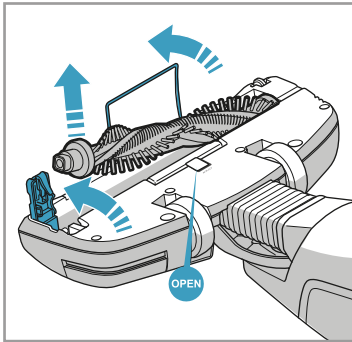

4h

100%

- FULLY CHARGED
- 75-100%
- 50-75%
- 25-50%
- RECHARGING NEEDED

VOLT	Min Mode	Max Mode
14,4 V	~ 30 min	~ 13 min
18 V	~ 35 min	~ 13 min
18 V HD	~ 45 min	~ 16 min

**PUSH**  
Max → → Min

<b>Car Kit</b> AKIT 360+ PNC: 900 168 3375	<b>BedPro Mini</b> AZE 125 PNC: 900 168 3797	<b>Filter</b> AEF 150 PNC: 900 168 3755
--	--	---