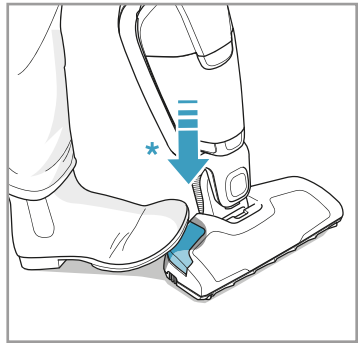

4h

100%

- FULLY CHARGED
- 75-100%
- 50-75%
- 25-50%
- RECHARGING NEEDED

VOLT	Min Mode	Max Mode
14,4 V	~ 30 min	~ 13 min
18 V	~ 35 min	~ 13 min
18 V HD	~ 45 min	~ 16 min

**PUSH**  
Max → → Min

<b>Car Kit</b> AKIT 360+ PNC: 900 168 3375	<b>BedPro Mini</b> AZE 125 PNC: 900 168 3797	<b>Filter</b> AEF 150 PNC: 900 168 3755
--	--	---