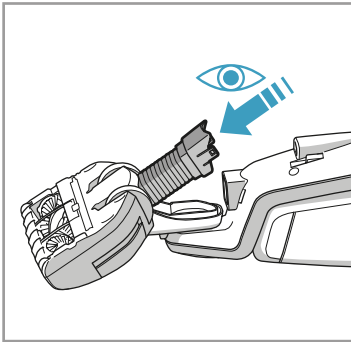

4h

100%

- FULLY CHARGED
- 75-100%
- 50-75%
- 25-50%
- RECHARGING NEEDED

VOLT	Min Mode	Max Mode
14,4 V	~ 30 min	~ 13 min
18 V	~ 35 min	~ 13 min
18 V HD	~ 45 min	~ 16 min

**PUSH**  
Max → → Min

<b>Car Kit</b> AKIT 360+ PNC: 900 168 3375	<b>BedPro Mini</b> AZE 125 PNC: 900 168 3797	<b>Filter</b> AEF 150 PNC: 900 168 3755
--	--	---