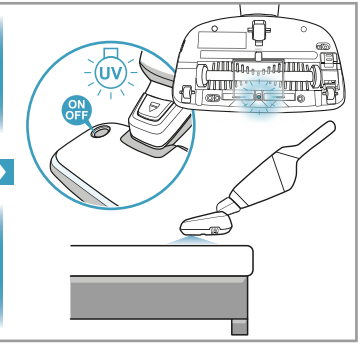

4h

100%

- FULLY CHARGED
- 75-100%
- 50-75%
- 25-50%
- RECHARGING NEEDED

VOLT	Min Mode	Max Mode
14,4 V	~ 30 min	~ 13 min
18 V	~ 35 min	~ 13 min
18 V HD	~ 45 min	~ 16 min

**PUSH**  
Max → → Min

<b>Car Kit</b> AKIT 360+ PNC: 900 168 3375	<b>BedPro Mini</b> AZE 125 PNC: 900 168 3797	<b>Filter</b> AEF 150 PNC: 900 168 3755
--	--	---