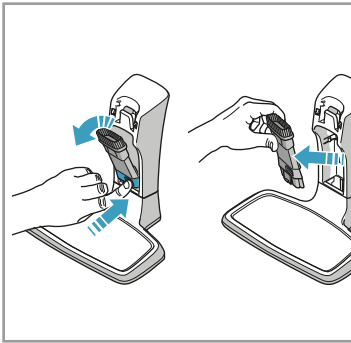

4h

100%

- FULLY CHARGED
- 75-100%
- 50-75%
- 25-50%
- RECHARGING NEEDED

VOLT	Min Mode	Max Mode
14,4 V	~ 30 min	~ 13 min
18 V	~ 35 min	~ 13 min
18 V HD	~ 45 min	~ 16 min

**PUSH**  
Max → → Min

<b>Car Kit</b> AKIT 360+ PNC: 900 168 3375	<b>BedPro Mini</b> AZE 125 PNC: 900 168 3797	<b>Filter</b> AEF 150 PNC: 900 168 3755
--	--	---