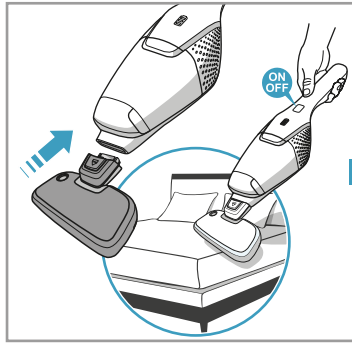

4h

100%

- FULLY CHARGED
- 75-100%
- 50-75%
- 25-50%
- RECHARGING NEEDED

VOLT	Min Mode	Max Mode
14,4 V	~ 30 min	~ 13 min
18 V	~ 35 min	~ 13 min
18 V HD	~ 45 min	~ 16 min

**PUSH**  
Max → → Min

<b>Car Kit</b> AKIT 360+ PNC: 900 168 3375	<b>BedPro Mini</b> AZE 125 PNC: 900 168 3797	<b>Filter</b> AEF 150 PNC: 900 168 3755
--	--	---