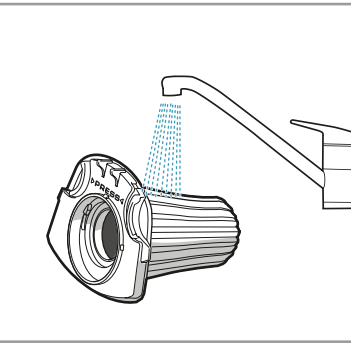

4h

100%

- FULLY CHARGED
- 75-100%
- 50-75%
- 25-50%
- RECHARGING NEEDED

VOLT	Min Mode	Max Mode
14,4 V	~ 30 min	~ 13 min
18 V	~ 35 min	~ 13 min
18 V HD	~ 45 min	~ 16 min

**PUSH**  
Max → → Min

<b>Car Kit</b> AKIT 360+ PNC: 900 168 3375	<b>BedPro Mini</b> AZE 125 PNC: 900 168 3797	<b>Filter</b> AEF 150 PNC: 900 168 3755
--	--	---