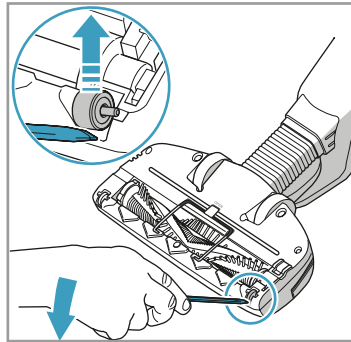

4h

100%

- FULLY CHARGED
- 75-100%
- 50-75%
- 25-50%
- RECHARGING NEEDED

VOLT	Min Mode	Max Mode
14,4 V	~ 30 min	~ 13 min
18 V	~ 35 min	~ 13 min
18 V HD	~ 45 min	~ 16 min

**PUSH**  
Max → → Min

<b>Car Kit</b> AKIT 360+ PNC: 900 168 3375	<b>BedPro Mini</b> AZE 125 PNC: 900 168 3797	<b>Filter</b> AEF 150 PNC: 900 168 3755
--	--	---