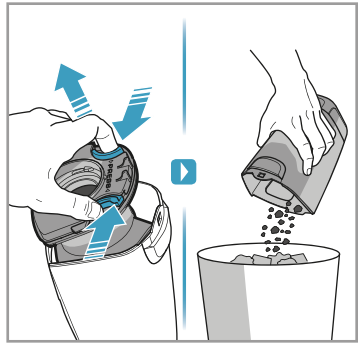

4h

100%

- FULLY CHARGED
- 75-100%
- 50-75%
- 25-50%
- RECHARGING NEEDED

VOLT	Min Mode	Max Mode
14,4 V	~ 30 min	~ 13 min
18 V	~ 35 min	~ 13 min
18 V HD	~ 45 min	~ 16 min

**PUSH**  
Max → → Min

<b>Car Kit</b> AKIT 360+ PNC: 900 168 3375	<b>BedPro Mini</b> AZE 125 PNC: 900 168 3797	<b>Filter</b> AEF 150 PNC: 900 168 3755
--	--	---