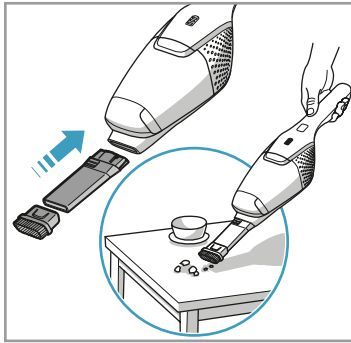

4h

100%

- FULLY CHARGED
- 75-100%
- 50-75%
- 25-50%
- RECHARGING NEEDED

VOLT	Min Mode	Max Mode
14,4 V	~ 30 min	~ 13 min
18 V	~ 35 min	~ 13 min
18 V HD	~ 45 min	~ 16 min

**PUSH**  
Max → → Min

<b>Car Kit</b> AKIT 360+ PNC: 900 168 3375	<b>BedPro Mini</b> AZE 125 PNC: 900 168 3797	<b>Filter</b> AEF 150 PNC: 900 168 3755
--	--	---