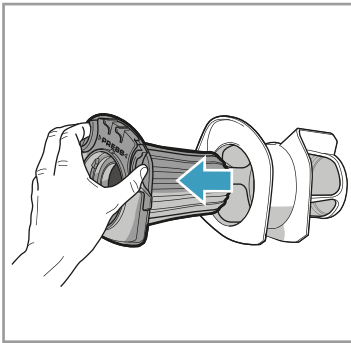

4h

100%

- FULLY CHARGED
- 75-100%
- 50-75%
- 25-50%
- RECHARGING NEEDED

VOLT	Min Mode	Max Mode
14,4 V	~ 30 min	~ 13 min
18 V	~ 35 min	~ 13 min
18 V HD	~ 45 min	~ 16 min

**PUSH**  
Max → → Min

<b>Car Kit</b> AKIT 360+ PNC: 900 168 3375	<b>BedPro Mini</b> AZE 125 PNC: 900 168 3797	<b>Filter</b> AEF 150 PNC: 900 168 3755
--	--	---