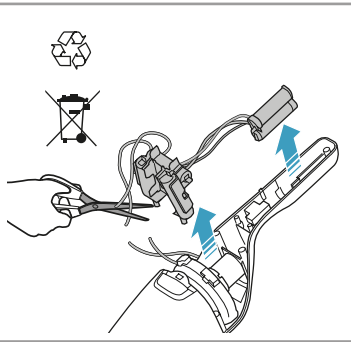

4h

100%

- FULLY CHARGED
- 75-100%
- 50-75%
- 25-50%
- RECHARGING NEEDED

VOLT	Min Mode	Max Mode
14,4 V	~ 30 min	~ 13 min
18 V	~ 35 min	~ 13 min
18 V HD	~ 45 min	~ 16 min

**PUSH**  
Max → → Min

<b>Car Kit</b> AKIT 360+ PNC: 900 168 3375	<b>BedPro Mini</b> AZE 125 PNC: 900 168 3797	<b>Filter</b> AEF 150 PNC: 900 168 3755
--	--	---