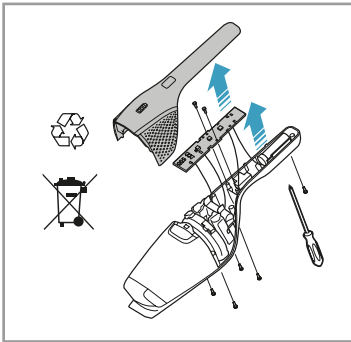

4h

100%

- FULLY CHARGED
- 75-100%
- 50-75%
- 25-50%
- RECHARGING NEEDED

VOLT	Min Mode	Max Mode
14,4 V	~ 30 min	~ 13 min
18 V	~ 35 min	~ 13 min
18 V HD	~ 45 min	~ 16 min

**PUSH**  
Max → → Min

<b>Car Kit</b> AKIT 360+ PNC: 900 168 3375	<b>BedPro Mini</b> AZE 125 PNC: 900 168 3797	<b>Filter</b> AEF 150 PNC: 900 168 3755
--	--	---