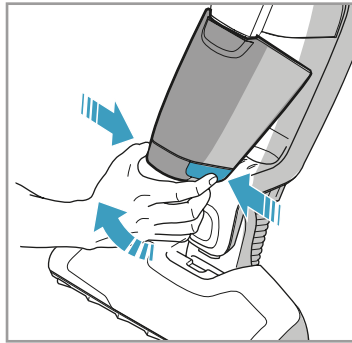

4h

100%

- FULLY CHARGED
- 75-100%
- 50-75%
- 25-50%
- RECHARGING NEEDED

VOLT	Min Mode	Max Mode
14,4 V	~ 30 min	~ 13 min
18 V	~ 35 min	~ 13 min
18 V HD	~ 45 min	~ 16 min

**PUSH**  
Max → → Min

<b>Car Kit</b> AKIT 360+ PNC: 900 168 3375	<b>BedPro Mini</b> AZE 125 PNC: 900 168 3797	<b>Filter</b> AEF 150 PNC: 900 168 3755
--	--	---