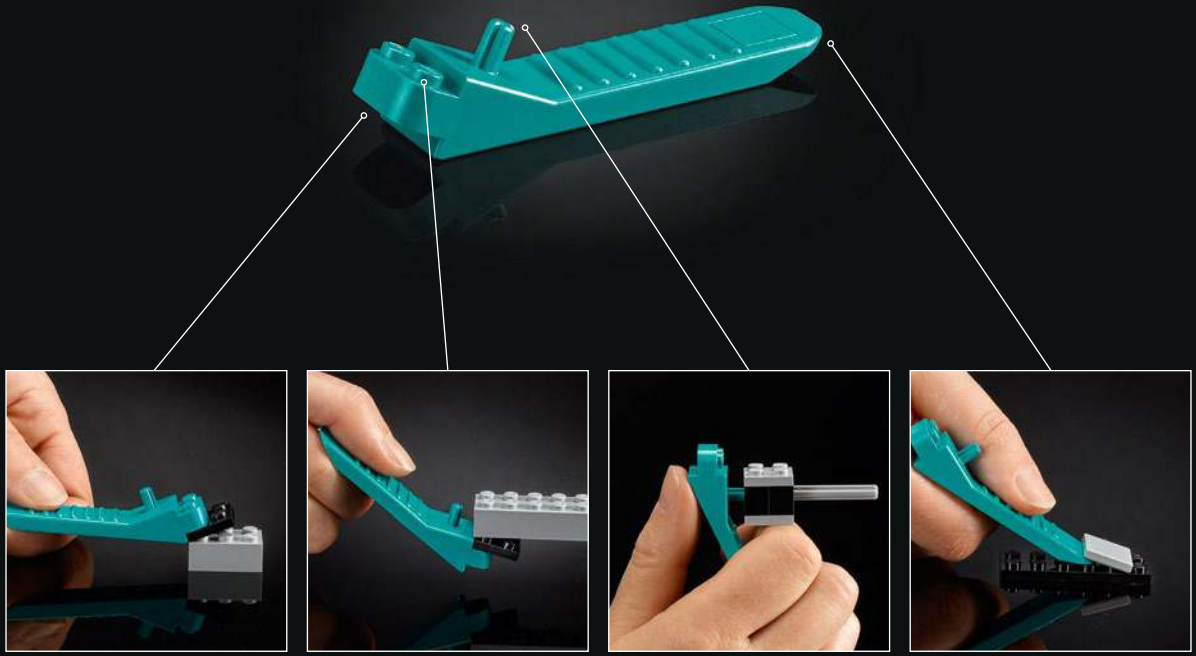

[LEGO.com/brickseparator](https://www.lego.com/brickseparator)