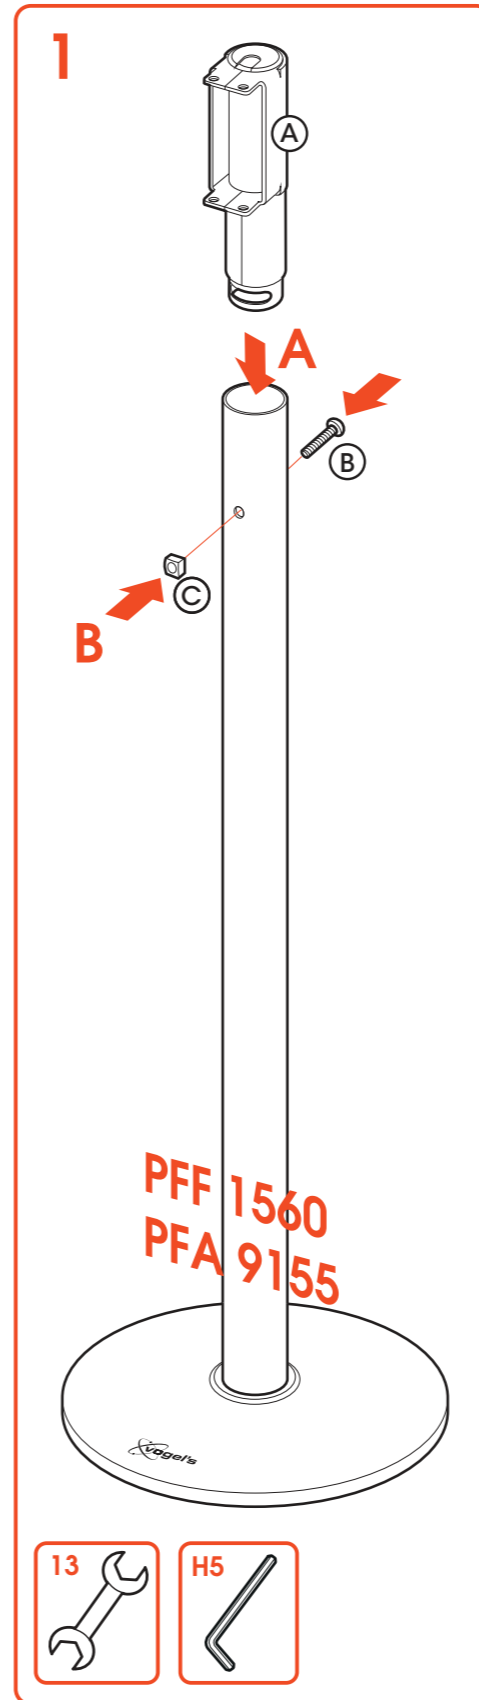

- EN Mounting instructions
- DE Montageanleitung
- FR Consignes d'installation
- NL Montagevoorschrift
- ES Instrucciones de montaje
- IT Istruzioni di montaggio
- PT Manual de montagem
- EL Οδηγίες συναρμολόγησης
- SV Montageföreskrifter
- PL Instrukcja montażu
- RU Инструкция по сборке и установке
- CZE Návod k montáži
- SK Návod na montáž
- HU Szerelési előírás
- TR Montaj k ilavuzu
- RO Instrucțiuni de montaj
- UK Вказівки по монтажі
- BG Инструкции за монтаж
- JA 設置の説明書
- ZH 装配说明

Max. load **0° TILT**
40 kg / 88 lbs

Max. load **20° TILT**
35 kg / 77 lbs

(GB) Subject to printing errors and technical amendments.
 (NL) Drukfouten en technische wijzigingen voorbehouden.
 (F) Sous réserve de fautes d'impression et de modifications techniques.
 (D) Für Druckfehler übernehmen wir keine Verantwortung. Technische Änderungen vorbehalten.
 (E) Reservados errores de imprenta y sujetos a modificaciones.
 (I) Con riserva di modifiche tecniche e di eventuali errori di stampa.
 (P) Reserva-se a ocorrência de gralhas e de modificações técnicas.
 (H) Nyomdahibák és technikai változtatások joga fenntartva.
 (PL) Zastrzega się możliwość występowania błędów drukarskich i zmian technicznych.
 (RUS) Возможны ошибки при печати и технические модификации.