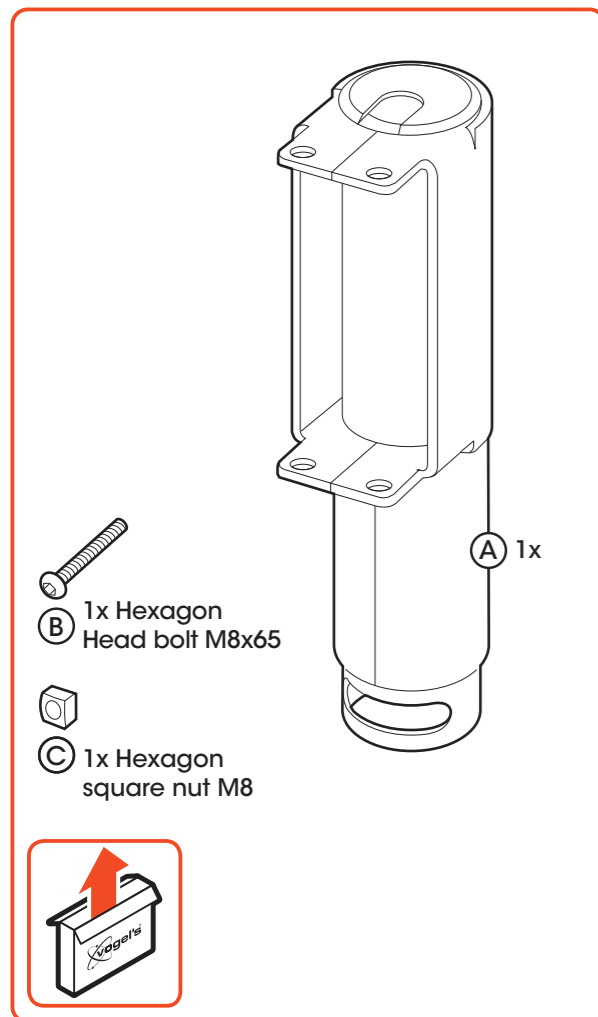

- EN Mounting instructions
- DE Montageanleitung
- FR Consignes d'installation
- NL Montagevoorschrift
- ES Instrucciones de montaje
- IT Istruzioni di montaggio
- PT Manual de montagem
- EL Οδηγίες συναρμολόγησης
- SV Montageföreskrifter
- PL Instrukcja montażu
- RU Инструкция по сборке и установке
- CZE Návod k montáži
- SK Návod na montáž
- HU Szerelési előírás
- TR Montaj k ilavuzu
- RO Instrucțiuni de montaj
- UK Вказівки по монтажі
- BG Инструкции за монтаж
- JA 設置の説明書
- ZH 装配说明

Max. load **0° TILT**
40 kg / 88 lbs

Max. load **20° TILT**
35 kg / 77 lbs

(GB) Subject to printing errors and technical amendments.
 (NL) Drukfouten en technische wijzigingen voorbehouden.
 (F) Sous réserve de fautes d'impression et de modifications techniques.
 (D) Für Druckfehler übernehmen wir keine Verantwortung. Technische Änderungen vorbehalten.
 (E) Reservados errores de imprenta y sujetos a modificaciones.
 (I) Con riserva di modifiche tecniche e di eventuali errori di stampa.
 (P) Reserva-se a ocorrência de gralhas e de modificações técnicas.
 (H) Nyomdahibák és technikai változtatások joga fenntartva.
 (PL) Zastrzega się możliwość występowania błędów drukarskich i zmian technicznych.
 (RUS) Возможны ошибки при печати и технические модификации.