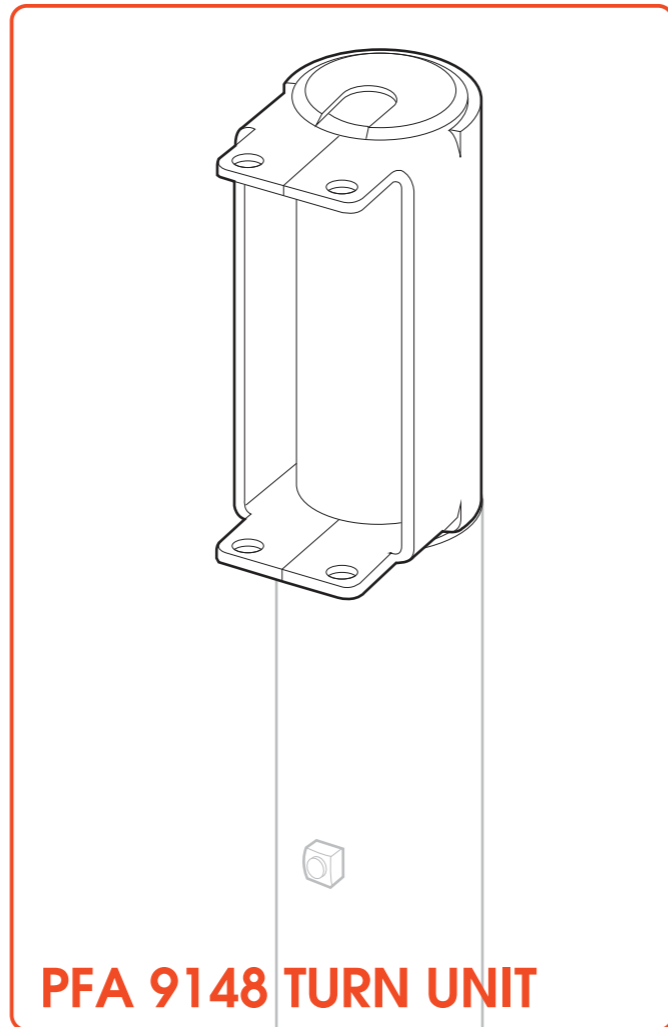

- EN Mounting instructions
- DE Montageanleitung
- FR Consignes d'installation
- NL Montagevoorschrift
- ES Instrucciones de montaje
- IT Istruzioni di montaggio
- PT Manual de montagem
- EL Οδηγίες συναρμολόγησης
- SV Montageföreskrifter
- PL Instrukcja montażu
- RU Инструкция по сборке и установке
- CZE Návod k montáži
- SK Návod na montáž
- HU Szerelési előírás
- TR Montaj k ilavuzu
- RO Instrucțiuni de montaj
- UK Вказівки по монтажі
- BG Инструкции за монтаж
- JA 設置の説明書
- ZH 装配说明

Max. load **0° TILT**
40 kg / 88 lbs

Max. load **20° TILT**
35 kg / 77 lbs

(GB) Subject to printing errors and technical amendments.
 (NL) Drukfouten en technische wijzigingen voorbehouden.
 (F) Sous réserve de fautes d'impression et de modifications techniques.
 (D) Für Druckfehler übernehmen wir keine Verantwortung. Technische Änderungen vorbehalten.
 (E) Reservados errores de imprenta y sujetos a modificaciones.
 (I) Con riserva di modifiche tecniche e di eventuali errori di stampa.
 (P) Reserva-se a ocorrência de gralhas e de modificações técnicas.
 (H) Nyomdahibák és technikai változtatások joga fenntartva.
 (PL) Zastrzega się możliwość występowania błędów drukarskich i zmian technicznych.
 (RUS) Возможны ошибки при печати и технические модификации.