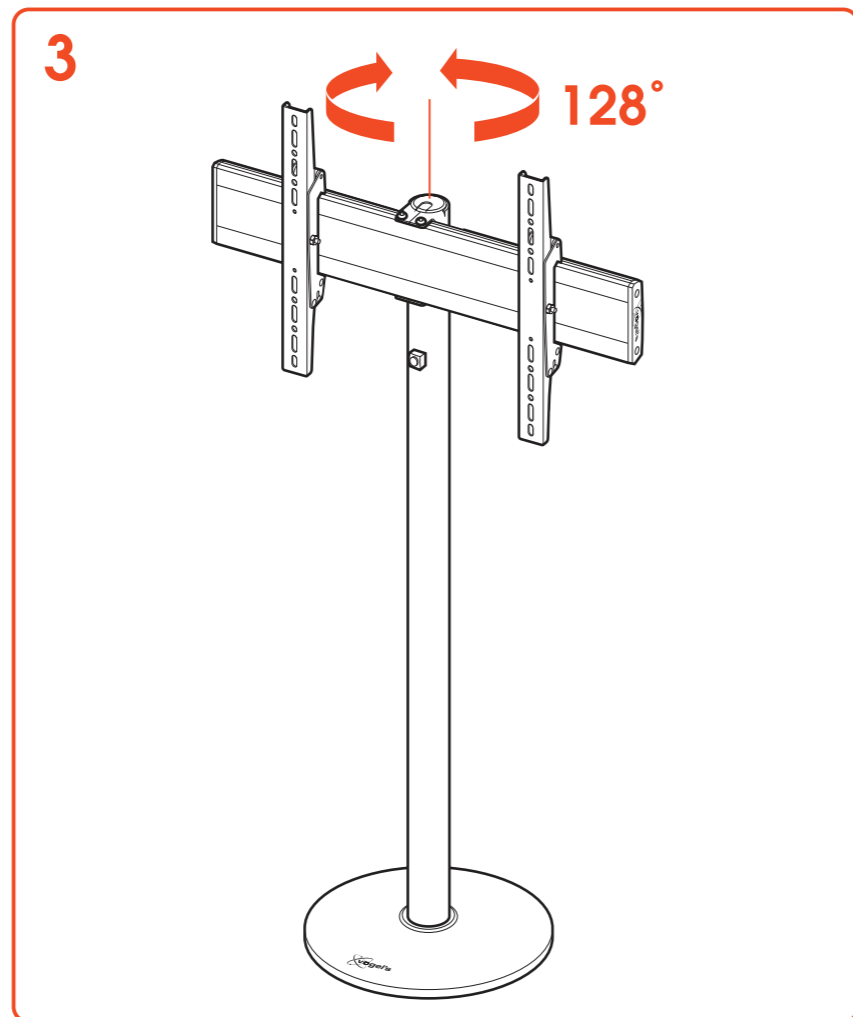

Max. load **0° TILT**
40 kg / 88 lbs

Max. load **20° TILT**
35 kg / 77 lbs

(GB) Subject to printing errors and technical amendments.
 (NL) Drukfouten en technische wijzigingen voorbehouden.
 (F) Sous réserve de fautes d'impression et de modifications techniques.
 (D) Für Druckfehler übernehmen wir keine Verantwortung. Technische Änderungen vorbehalten.
 (E) Reservados errores de imprenta y sujetos a modificaciones.
 (I) Con riserva di modifiche tecniche e di eventuali errori di stampa.
 (P) Reserva-se a ocorrência de gralhas e de modificações técnicas.
 (H) Nyomdahibák és technikai változtatások joga fenntartva.
 (PL) Zastrzega się możliwość występowania błędów drukarskich i zmian technicznych.
 (RUS) Возможны ошибки при печати и технические модификации.