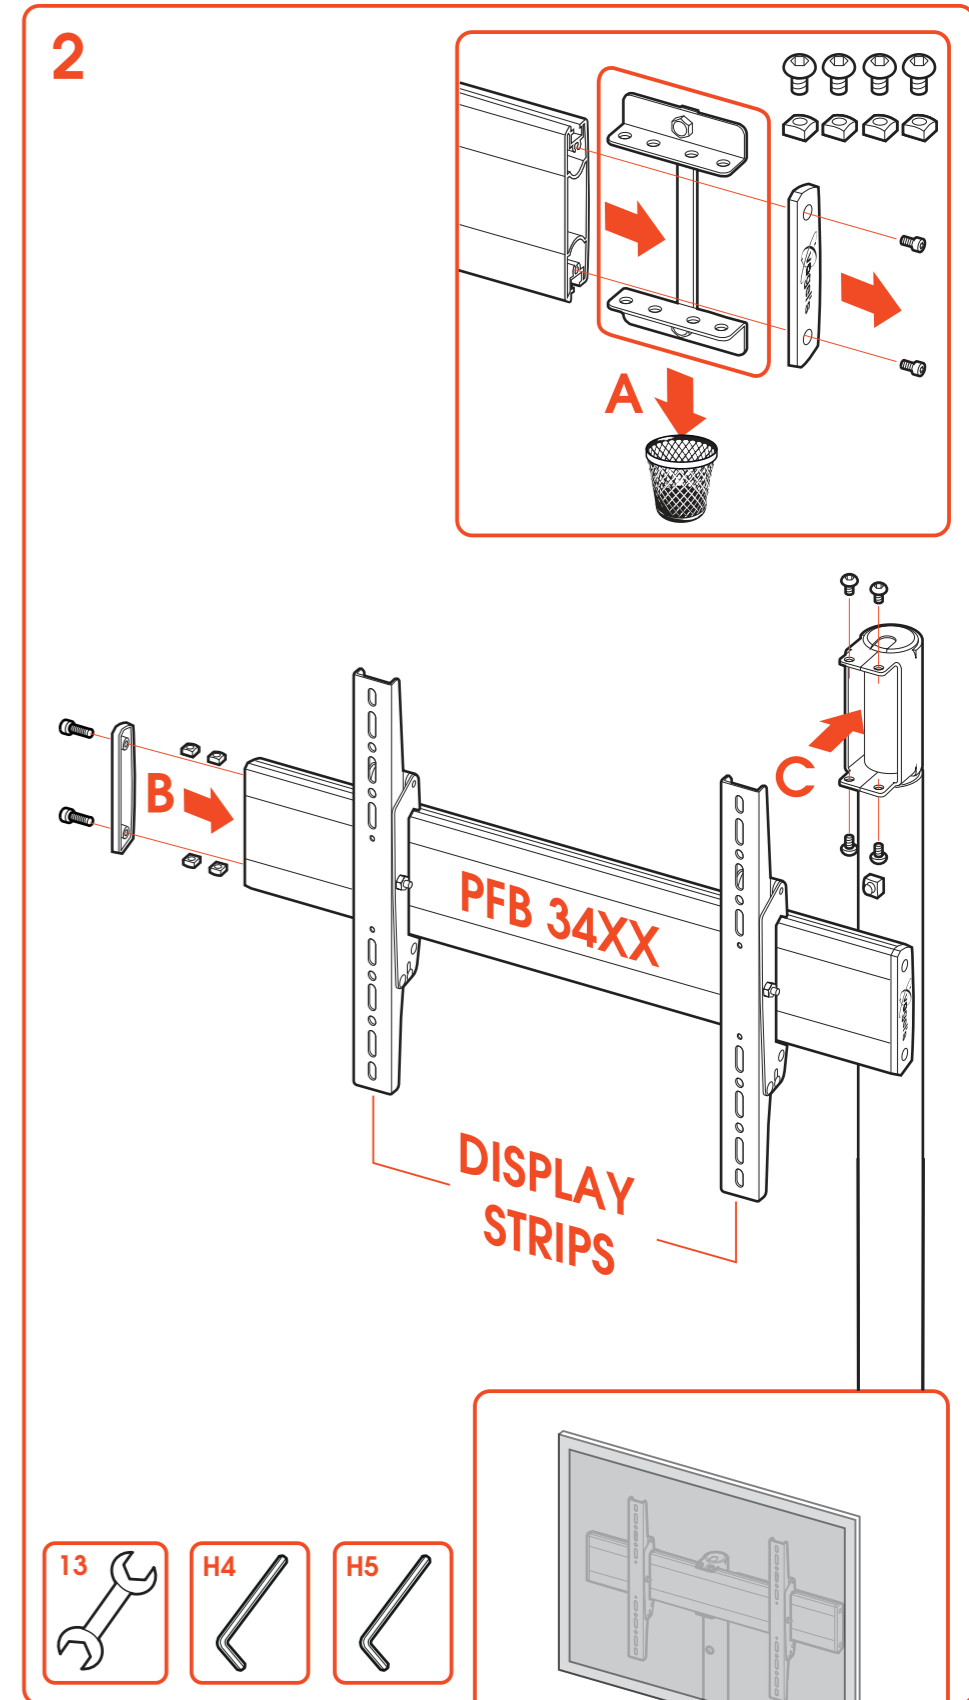

- EN Mounting instructions
- DE Montageanleitung
- FR Consignes d'installation
- NL Montagevoorschrift
- ES Instrucciones de montaje
- IT Istruzioni di montaggio
- PT Manual de montagem
- EL Οδηγίες συναρμολόγησης
- SV Montageföreskrifter
- PL Instrukcja montażu
- RU Инструкция по сборке и установке
- CZE Návod k montáži
- SK Návod na montáž
- HU Szerelési előírás
- TR Montaj k ilavuzu
- RO Instrucțiuni de montaj
- UK Вказівки по монтажі
- BG Инструкции за монтаж
- JA 設置の説明書
- ZH 装配说明

Max. load **0° TILT**
40 kg / 88 lbs

Max. load **20° TILT**
35 kg / 77 lbs

(GB) Subject to printing errors and technical amendments.
 (NL) Drukfouten en technische wijzigingen voorbehouden.
 (F) Sous réserve de fautes d'impression et de modifications techniques.
 (D) Für Druckfehler übernehmen wir keine Verantwortung. Technische Änderungen vorbehalten.
 (E) Reservados errores de imprenta y sujetos a modificaciones.
 (I) Con riserva di modifiche tecniche e di eventuali errori di stampa.
 (P) Reserva-se a ocorrência de gralhas e de modificações técnicas.
 (H) Nyomdahibák és technikai változtatások joga fenntartva.
 (PL) Zastrzega się możliwość występowania błędów drukarskich i zmian technicznych.
 (RUS) Возможны ошибки при печати и технические модификации.