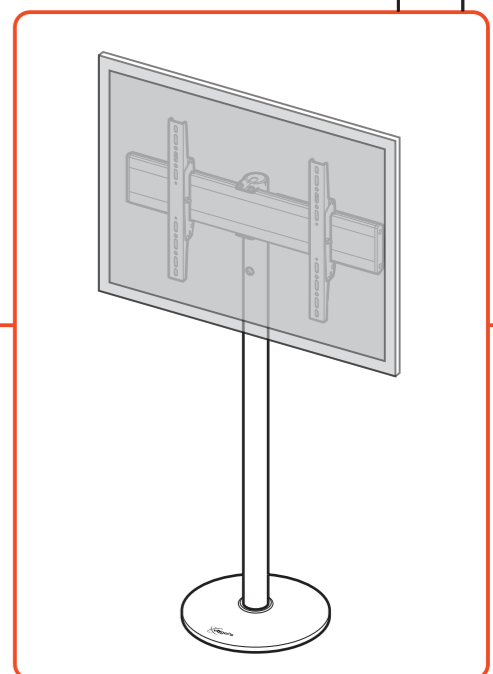

- EN Mounting instructions
- DE Montageanleitung
- FR Consignes d'installation
- NL Montagevoorschrift
- ES Instrucciones de montaje
- IT Istruzioni di montaggio
- PT Manual de montagem
- EL Οδηγίες συναρμολόγησης
- SV Montageföreskrifter
- PL Instrukcja montażu
- RU Инструкция по сборке и установке
- CZE Návod k montáži
- SK Návod na montáž
- HU Szerelési előírás
- TR Montaj k ilavuzu
- RO Instrucțiuni de montaj
- UK Вказівки по монтажі
- BG Инструкции за монтаж
- JA 設置の説明書
- ZH 装配说明

Max. load **0° TILT**
40 kg / 88 lbs

Max. load **20° TILT**
35 kg / 77 lbs

(GB) Subject to printing errors and technical amendments.
 (NL) Drukfouten en technische wijzigingen voorbehouden.
 (F) Sous réserve de fautes d'impression et de modifications techniques.
 (D) Für Druckfehler übernehmen wir keine Verantwortung. Technische Änderungen vorbehalten.
 (E) Reservados errores de imprenta y sujetos a modificaciones.
 (I) Con riserva di modifiche tecniche e di eventuali errori di stampa.
 (P) Reserva-se a ocorrência de gralhas e de modificações técnicas.
 (H) Nyomdahibák és technikai változtatások joga fenntartva.
 (PL) Zastrzega się możliwość występowania błędów drukarskich i zmian technicznych.
 (RUS) Возможны ошибки при печати и технические модификации.