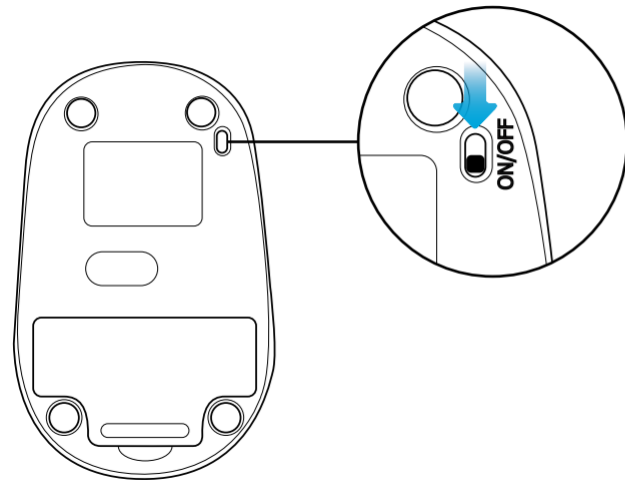

4

FAQ

WWW.TRUST.COM/20322/FAQ

Trust International BV - Laan van Barcelona 600 - 3317DD, Dordrecht, NL
 ©2020 Trust All rights reserved.

Trust
WIRELESS
 Mouse

PRIMO

User Guide | Bedienungsanleitung | Mode d'emploi | Gebruikershandleiding | Manuale utente | Manual del usuario | Guia do utilizador | Brukerveiledning | Bruksanvisning | Käyttöopas
 Brugsvejledning | Instrukcja obsługi | Návod k použití | Návod na používanie | Használati útmutató | Manual de utilizare | Ръководство за потребителя | Εγχειρίδιο χρήσης | Kullanıcı kılavuzu
 Руководство пользователя | Uporabniški priročnik | Korisnički priručnik | Guia do usuário | Посібник користувача