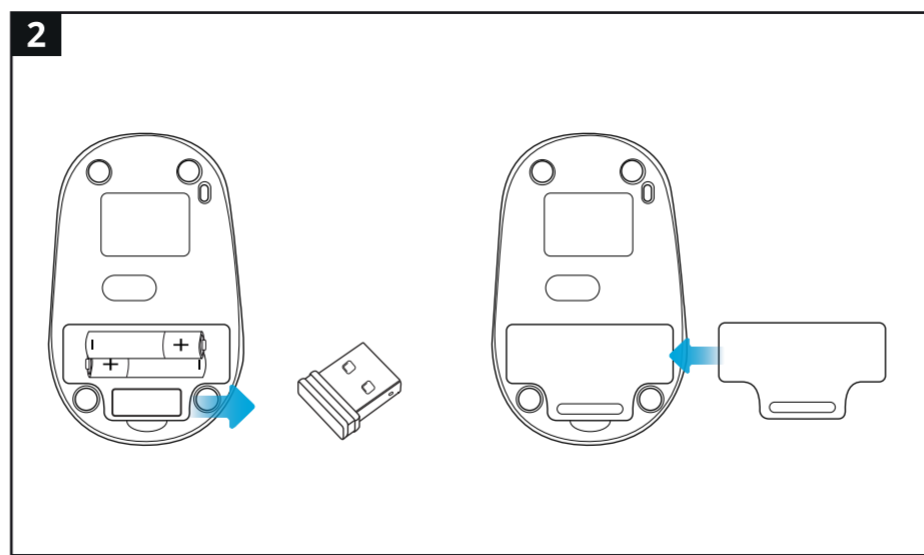

4

FAQ

WWW.TRUST.COM/20322/FAQ

Trust International BV - Laan van Barcelona 600 - 3317DD, Dordrecht, NL
 ©2020 Trust All rights reserved.

Trust
WIRELESS
 Mouse

PRIMO

User Guide | Bedienungsanleitung | Mode d'emploi | Gebruikershandleiding | Manuale utente | Manual del usuario | Guia do utilizador | Brukerveiledning | Bruksanvisning | Käyttöopas
 Brugsvejledning | Instrukcja obsługi | Návod k použití | Návod na používanie | Használati útmutató | Manual de utilizare | Ръководство за потребителя | Εγχειρίδιο χρήσης | Kullanıcı kılavuzu
 Руководство пользователя | Uporabniški priročnik | Korisnički priručnik | Guia do usuário | Посібник користувача