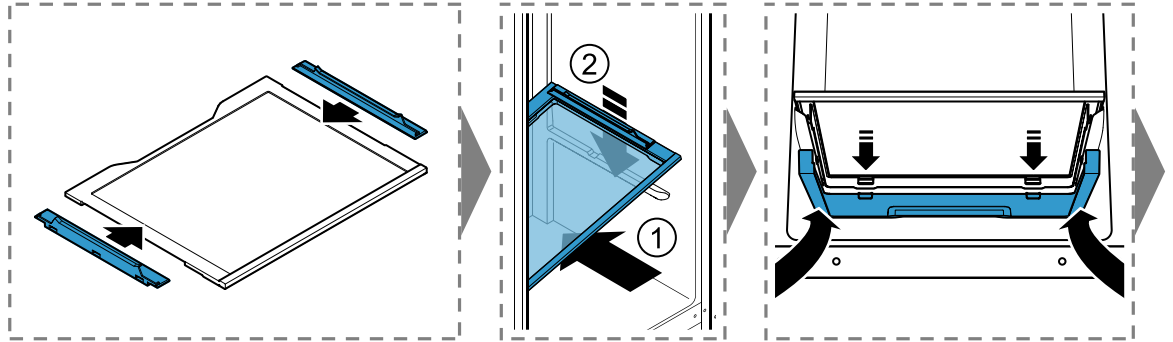

9001621983 (010209)

<b>de</b>	Montageanleitung	<b>fi</b>	Asennusohjeet
<b>en</b>	Installation instructions	<b>et</b>	Paigaldusjuhised
<b>fr</b>	Notice d'installation	<b>lt</b>	Įrengimo instrukcijos
<b>it</b>	Istruzioni d'installazione	<b>lv</b>	Uzstādīšanas instrukcijas
<b>nl</b>	Installatie-instructies	<b>pl</b>	Instrukcje montażu
<b>es</b>	Instrucciones de montaje	<b>hu</b>	Telepítési útmutató
<b>pt</b>	Instruções de instalação	<b>cs</b>	Pokyny k instalaci
<b>el</b>	Οδηγίες εγκατάστασης	<b>sl</b>	Navodila za montažo
<b>da</b>	Installationsvejledning	<b>uk</b>	Інструкція з монтажу
<b>no</b>	Installasjonsveiledning	<b>kk</b>	Орнату нұсқаулықтар
<b>sv</b>	Installationsanvisningar	<b>ru</b>	Инструкция по установке

Torx  
T 20

Torx  
T 20

180°

Torx  
T 20

Torx  
T 20

SW22

Torx  
T 20

Torx  
T 20