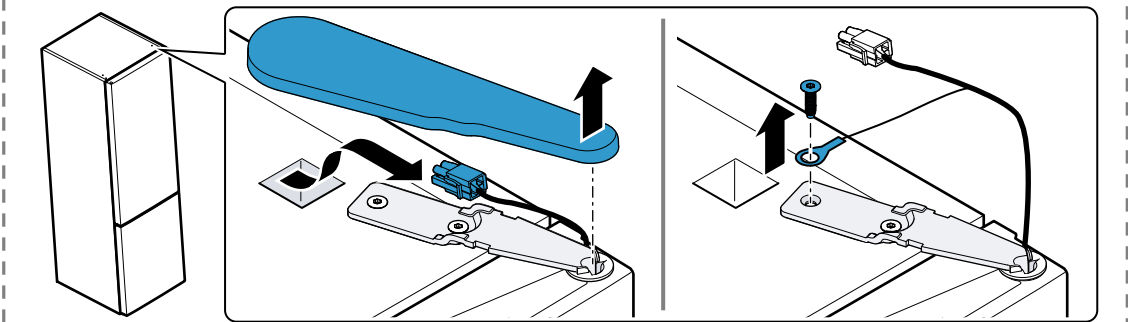

9001621983 (010209)

<b>de</b>	Montageanleitung	<b>fi</b>	Asennusohjeet
<b>en</b>	Installation instructions	<b>et</b>	Paigaldusjuhised
<b>fr</b>	Notice d'installation	<b>lt</b>	Įrengimo instrukcijos
<b>it</b>	Istruzioni d'installazione	<b>lv</b>	Uzstādīšanas instrukcijas
<b>nl</b>	Installatie-instructies	<b>pl</b>	Instrukcje montażu
<b>es</b>	Instrucciones de montaje	<b>hu</b>	Telepítési útmutató
<b>pt</b>	Instruções de instalação	<b>cs</b>	Pokyny k instalaci
<b>el</b>	Οδηγίες εγκατάστασης	<b>sl</b>	Navodila za montažo
<b>da</b>	Installationsvejledning	<b>uk</b>	Інструкція з монтажу
<b>no</b>	Installasjonsveiledning	<b>kk</b>	Орнату нұсқаулықтар
<b>sv</b>	Installationsanvisningar	<b>ru</b>	Инструкция по установке

Torx  
T 20

Torx  
T 20

180°

Torx  
T 20

Torx  
T 20

SW22

Torx  
T 20

Torx  
T 20