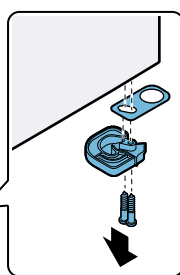

9001621983 (010209)

<b>de</b>	Montageanleitung	<b>fi</b>	Asennusohjeet
<b>en</b>	Installation instructions	<b>et</b>	Paigaldusjuhised
<b>fr</b>	Notice d'installation	<b>lt</b>	Įrengimo instrukcijos
<b>it</b>	Istruzioni d'installazione	<b>lv</b>	Uzstādīšanas instrukcijas
<b>nl</b>	Installatie-instructies	<b>pl</b>	Instrukcje montażu
<b>es</b>	Instrucciones de montaje	<b>hu</b>	Telepítési útmutató
<b>pt</b>	Instruções de instalação	<b>cs</b>	Pokyny k instalaci
<b>el</b>	Οδηγίες εγκατάστασης	<b>sl</b>	Navodila za montažo
<b>da</b>	Installationsvejledning	<b>uk</b>	Інструкція з монтажу
<b>no</b>	Installasjonsveiledning	<b>kk</b>	Орнату нұсқаулықтар
<b>sv</b>	Installationsanvisningar	<b>ru</b>	Инструкция по установке

Torx  
T 20

Torx  
T 20

180°

Torx  
T 20

Torx  
T 20

SW22

Torx  
T 20

Torx  
T 20