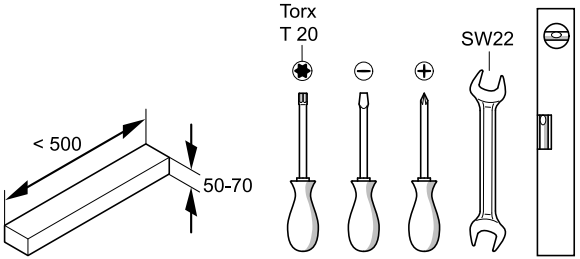

9001621983 (010209)

<b>de</b>	Montageanleitung	<b>fi</b>	Asennusohjeet
<b>en</b>	Installation instructions	<b>et</b>	Paigaldusjuhised
<b>fr</b>	Notice d'installation	<b>lt</b>	Įrengimo instrukcijos
<b>it</b>	Istruzioni d'installazione	<b>lv</b>	Uzstādīšanas instrukcijas
<b>nl</b>	Installatie-instructies	<b>pl</b>	Instrukcje montażu
<b>es</b>	Instrucciones de montaje	<b>hu</b>	Telepítési útmutató
<b>pt</b>	Instruções de instalação	<b>cs</b>	Pokyny k instalaci
<b>el</b>	Οδηγίες εγκατάστασης	<b>sl</b>	Navodila za montažo
<b>da</b>	Installationsvejledning	<b>uk</b>	Інструкція з монтажу
<b>no</b>	Installasjonsveiledning	<b>kk</b>	Орнату нұсқаулықтар
<b>sv</b>	Installationsanvisningar	<b>ru</b>	Инструкция по установке

Torx  
T 20

Torx  
T 20

180°

Torx  
T 20

Torx  
T 20

SW22

Torx  
T 20

Torx  
T 20