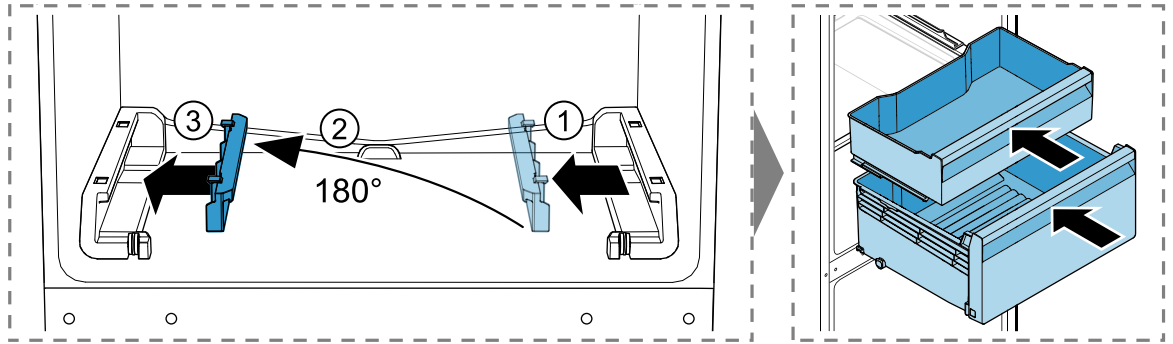

9001621983 (010209)

<b>de</b>	Montageanleitung	<b>fi</b>	Asennusohjeet
<b>en</b>	Installation instructions	<b>et</b>	Paigaldusjuhised
<b>fr</b>	Notice d'installation	<b>lt</b>	Įrengimo instrukcijos
<b>it</b>	Istruzioni d'installazione	<b>lv</b>	Uzstādīšanas instrukcijas
<b>nl</b>	Installatie-instructies	<b>pl</b>	Instrukcje montażu
<b>es</b>	Instrucciones de montaje	<b>hu</b>	Telepítési útmutató
<b>pt</b>	Instruções de instalação	<b>cs</b>	Pokyny k instalaci
<b>el</b>	Οδηγίες εγκατάστασης	<b>sl</b>	Navodila za montažo
<b>da</b>	Installationsvejledning	<b>uk</b>	Інструкція з монтажу
<b>no</b>	Installasjonsveiledning	<b>kk</b>	Орнату нұсқаулықтар
<b>sv</b>	Installationsanvisningar	<b>ru</b>	Инструкция по установке

Torx  
T 20

Torx  
T 20

180°

Torx  
T 20

Torx  
T 20

SW22

Torx  
T 20

Torx  
T 20