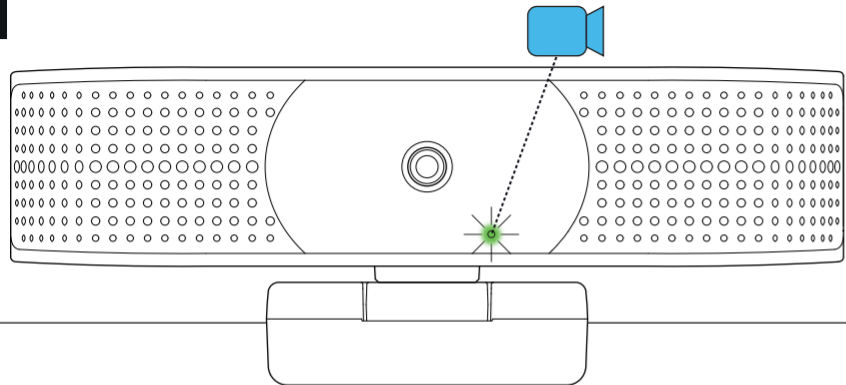

4

FAQ

[WWW.TRUST.COM/24280/FAQ](http://WWW.TRUST.COM/24280/FAQ)

**Trust**

**4K WEBCAM**

with auto focus

TEZA

User Guide | Bedienungsanleitung | Mode d'emploi | Gebruikershandleiding | Manuale utente | Manual del usuario | Guia do utilizador | Brukerveiledning | Bruksanvisning | Käyttöopas  
 Brugsvejledning | Instrukcja obsługi | Návod k použití | Návod na používanie | Használati útmutató | Manual de utilizare | Ръководство за потребителя | Εγχειρίδιο χρήσης | Kullanıcı kılavuzu  
 Руководство пользователя | Uporabniški priročnik | Korisnički priručnik | Guia do usuário | Посібник користувача